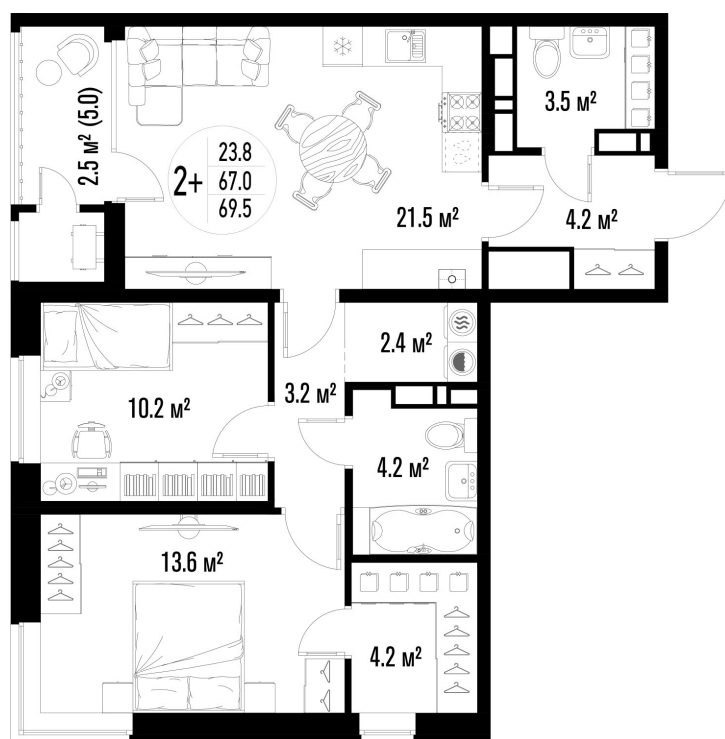

2-комнатная квартира- смарт

Площадь
69.5 м²

Этаж
25/25

Окончание строительства
4 кв. 2026

Стоимость*
от 9 452 000 ₽

Цена за м²*
от 136 000 ₽

* Предложение не является публичной офертой.

Расчёты являются предварительными, произведёнными по минимальным предложениям банков. Предлагаемая скидка является максимальной с учётом специальных ипотечных программ и/или господдержки. Данные обновлены 22.01.2025