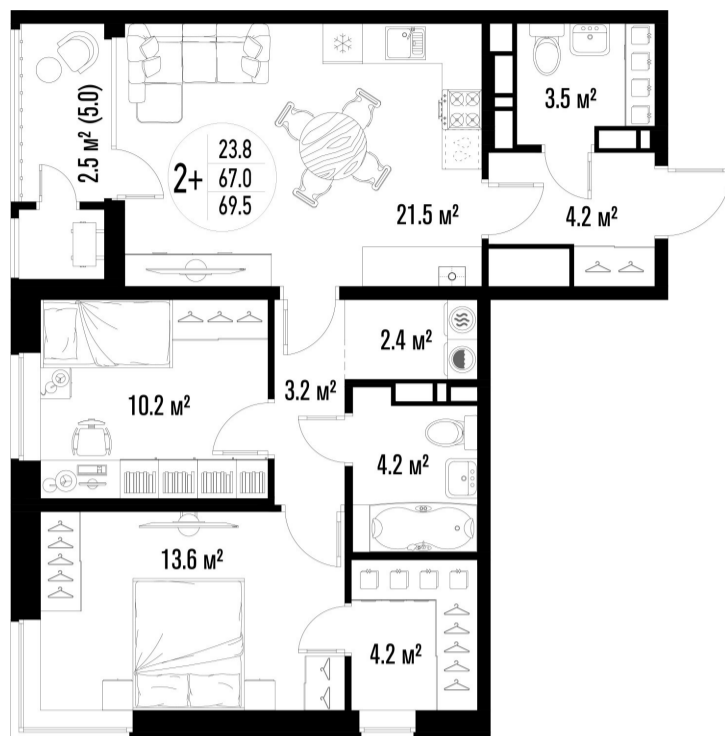

2-комнатная квартира- смарт

Площадь
69.5 м²

Этаж
24/25

Окончание строительства
4 кв. 2026

Стоимость*
от 9 452 000 ₽

Цена за м²*
от 136 000 ₽

* Предложение не является публичной офертой.

Расчёты являются предварительными, произведёнными по минимальным предложениям банков. Предлагаемая скидка является максимальной с учётом специальных ипотечных программ и/или господдержки. Данные обновлены 22.01.2025