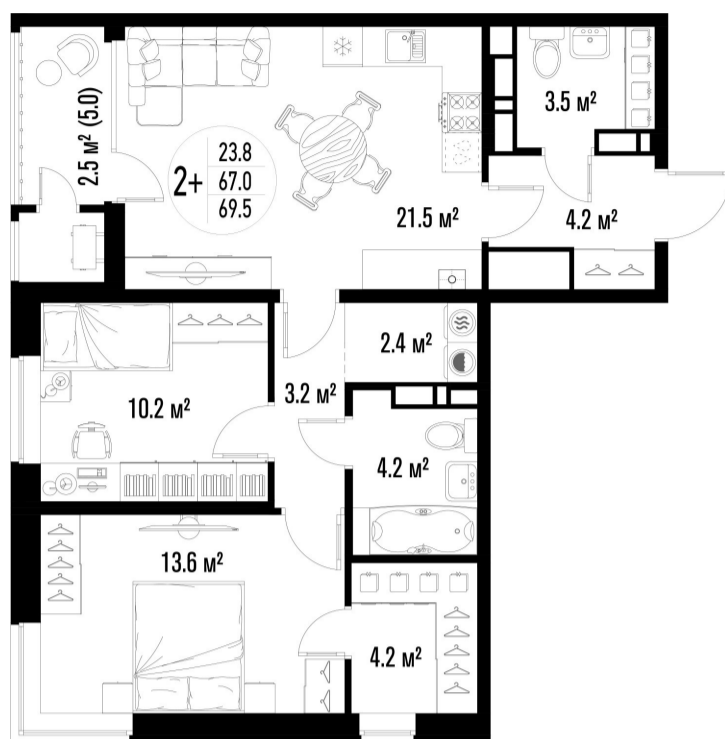

# 2-комнатная квартира- смарт

Площадь  
**69.5 м<sup>2</sup>**

Этаж  
**21/25**

Окончание строительства  
**4 кв. 2026**

Стоимость\*  
**от 9 452 000 ₹**

Цена за м<sup>2</sup>\*  
**от 136 000 ₹**

\* Предложение не является публичной офертой.