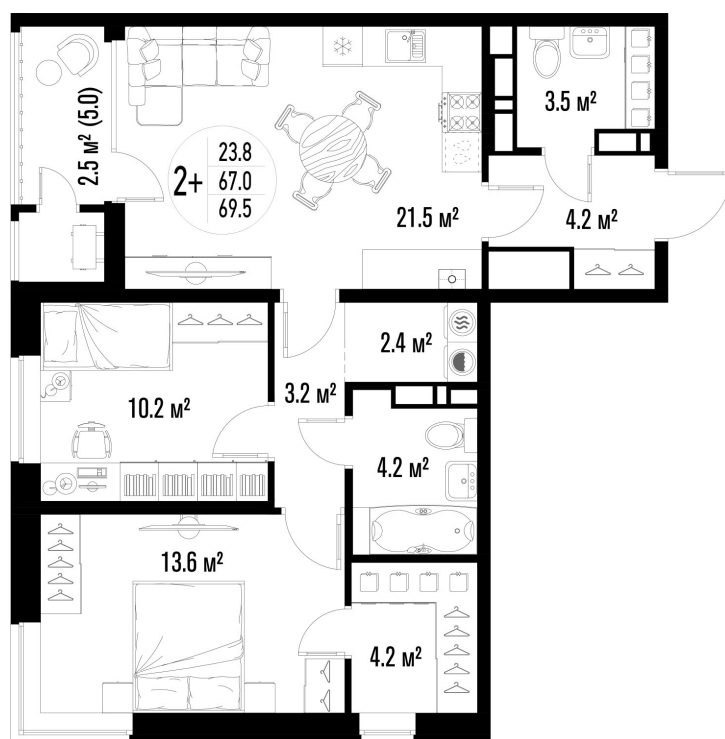

2-комнатная квартира- смарт

Площадь
69.5 м²

Этаж
19/25

Окончание строительства
4 кв. 2026

Стоимость*
от 9 452 000 ₹

Цена за м²*
от 136 000 ₹

* Предложение не является публичной офертой.

Расчёты являются предварительными, произведёнными по минимальным предложениям банков. Предлагаемая скидка является максимальной с учётом специальных ипотечных программ и/или господдержки. Данные обновлены 22.01.2025