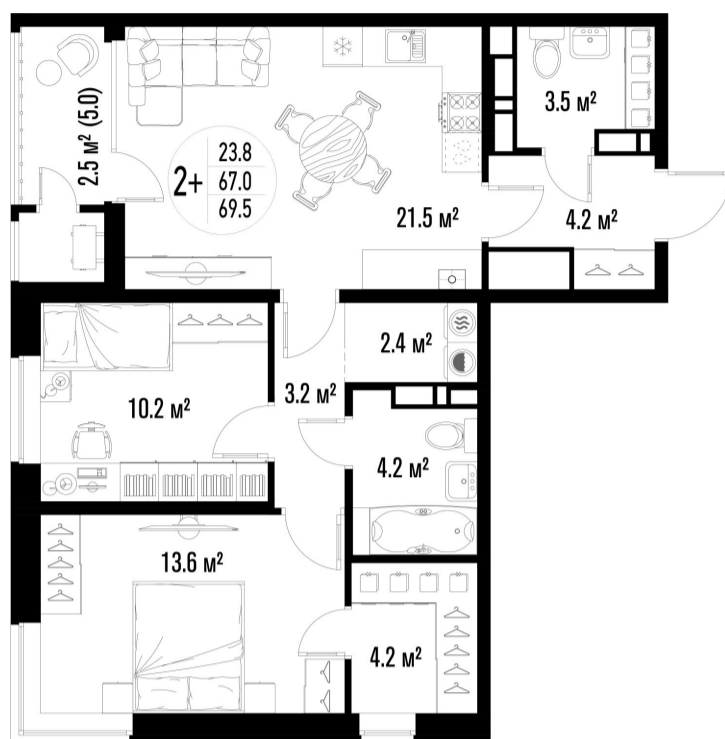

2-комнатная квартира- смарт

Площадь
69.5 м²

Этаж
18/25

Окончание строительства
4 кв. 2026

Стоимость*
от 9 452 000 ₽

Цена за м²*
от 136 000 ₽

* Предложение не является публичной офертой.

Расчёты являются предварительными, произведёнными по минимальным предложениям банков. Предлагаемая скидка является максимальной с учётом специальных ипотечных программ и/или господдержки. Данные обновлены 22.01.2025