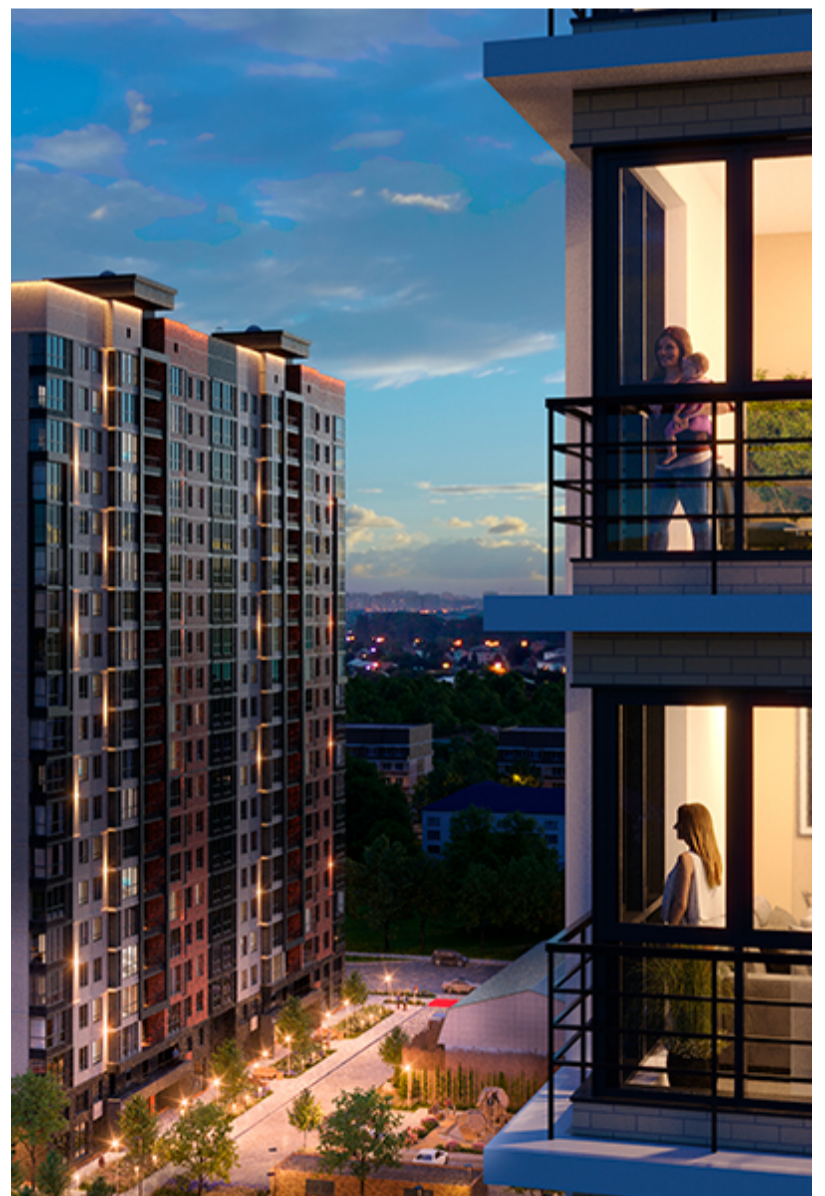

2-комнатная квартира- смарт

Площадь
69.7 м²

Этаж
16/25

Окончание строительства
4 кв. 2026

Стоимость*
от 9 479 200 ₽

Цена за м²*
от 136 000 ₽

* Предложение не является публичной офертой.

Расчёты являются предварительными, произведёнными по минимальным предложениям банков. Предлагаемая скидка является максимальной с учётом специальных ипотечных программ и/или господдержки. Данные обновлены 22.01.2025

Жилой квартал «Центральный»

Адрес ЖК: г. Астрахань, ул. Ахшарумова, 29

Жилой квартал «Центральный» расположен в самом центре города Астрахань с видом на Кремль, сочетает в себе традиции качества, авторскую архитектуру и современные технологии. Дома нового поколения для людей, которые выше всего ценят качество, комфорт, безопасность и свое время, выбирая лучшее для своей семьи.

- Вид на Кремль
- Детский сад от застройщика
- Собственный прогулочный бульвар
- Система «Умный дом»
- Детские экоплощадки
- Отделка White box

[Узнать подробнее
о жилом комплексе](#)