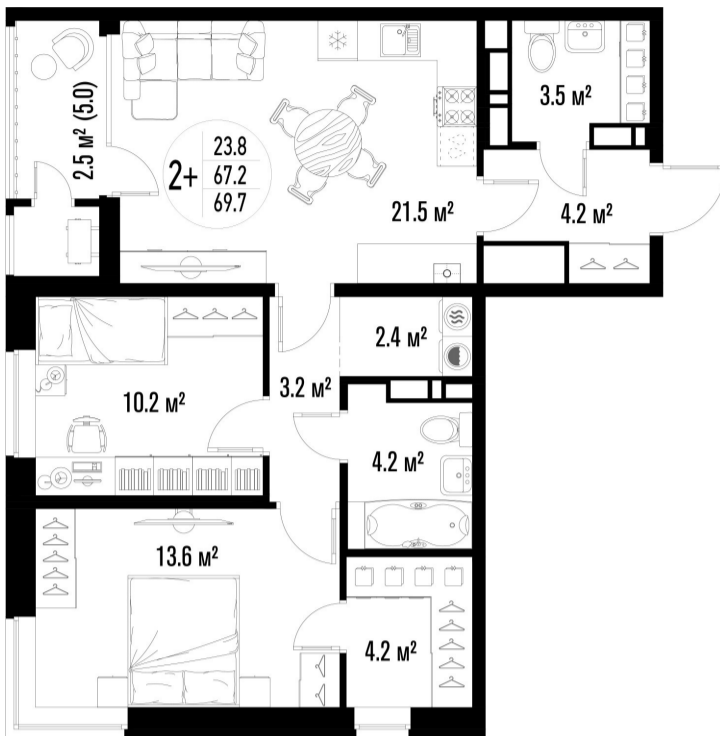

2-комнатная квартира- смарт

Площадь
69.7 м²

Этаж
16/25

Окончание строительства
4 кв. 2026

Стоимость*
от 9 479 200 ₽

Цена за м²*
от 136 000 ₽

* Предложение не является публичной офертой.

Расчёты являются предварительными, произведёнными по минимальным предложениям банков. Предлагаемая скидка является максимальной с учётом специальных ипотечных программ и/или господдержки. Данные обновлены 22.01.2025