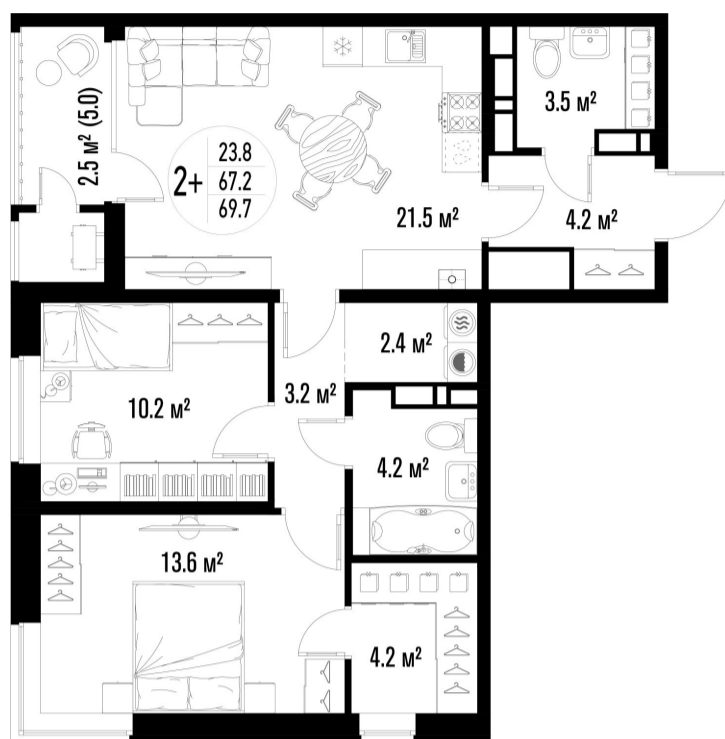

2-комнатная квартира- смарт

Площадь
69.7 м²

Этаж
13/25

Окончание строительства
4 кв. 2026

Стоимость*
от 9 479 200 ₽

Цена за м²*
от 136 000 ₽

* Предложение не является публичной офертой.

Расчёты являются предварительными, произведёнными по минимальным предложениям банков. Предлагаемая скидка является максимальной с учётом специальных ипотечных программ и/или господдержки. Данные обновлены 22.01.2025