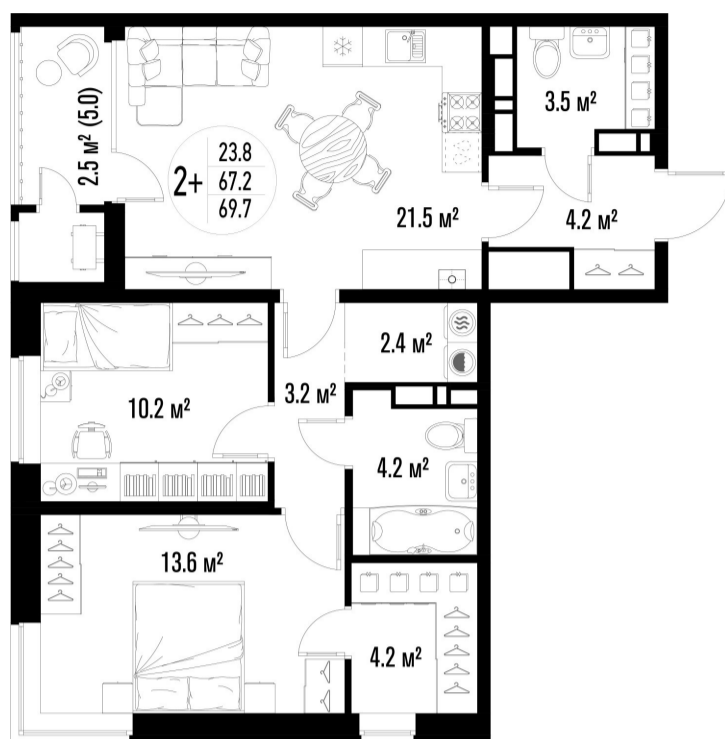

2-комнатная квартира-смарт

Площадь
69.7 м²

Этаж
12/25

Окончание строительства
4 кв. 2026

Стоимость*
от 9 479 200 ₽

Цена за м²*
от 136 000 ₽

* Предложение не является публичной офертой.

Расчёты являются предварительными, произведёнными по минимальным предложениям банков. Предлагаемая скидка является максимальной с учётом специальных ипотечных программ и/или господдержки. Данные обновлены 22.01.2025