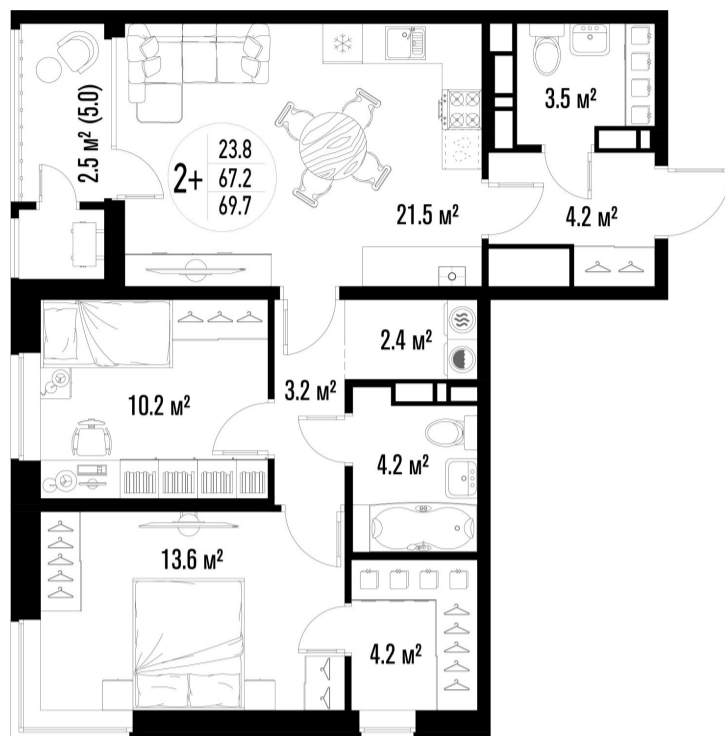

2-комнатная квартира-смарт

Площадь
69.7 м²

Этаж
11/25

Окончание строительства
4 кв. 2026

Стоимость*
от 9 479 200 ₽

Цена за м²*
от 136 000 ₽

* Предложение не является публичной офертой.

Расчёты являются предварительными, произведёнными по минимальным предложениям банков. Предлагаемая скидка является максимальной с учётом специальных ипотечных программ и/или господдержки. Данные обновлены 22.01.2025