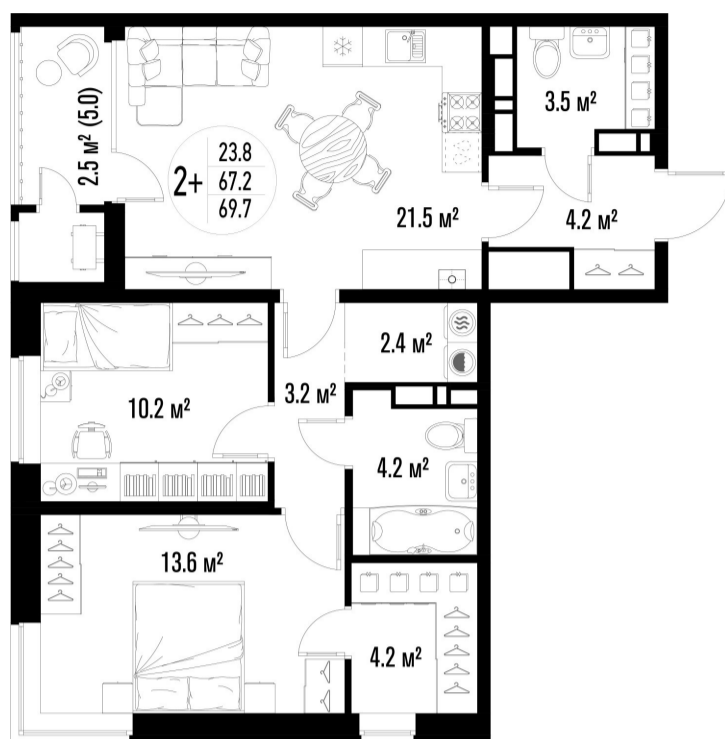

# 2-комнатная квартира- смарт

Площадь  
**69.7 м<sup>2</sup>**

Этаж  
**10/25**

Окончание строительства  
**4 кв. 2026**

Стоимость\*  
**от 9 479 200 ₽**

Цена за м<sup>2</sup>\*  
**от 136 000 ₽**

\* Предложение не является публичной офертой.