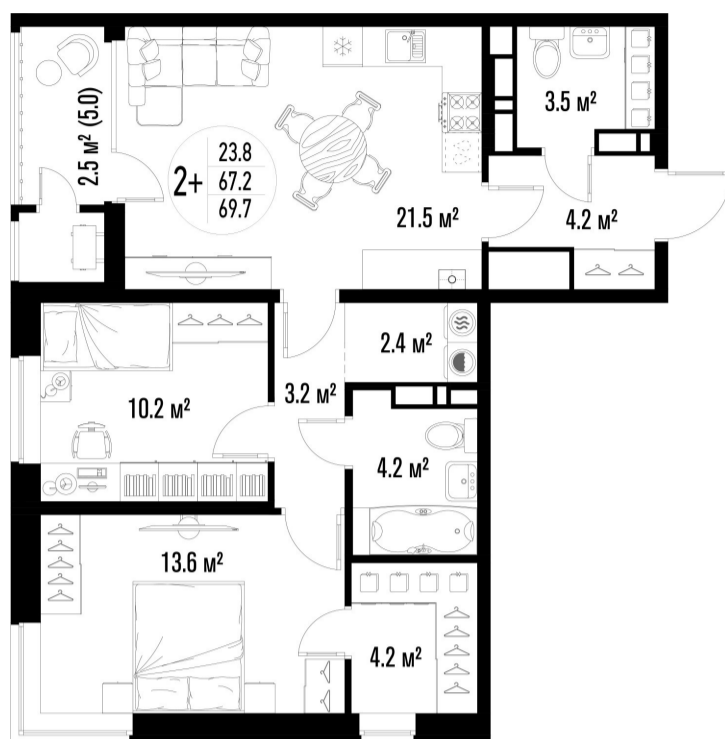

2-комнатная квартира- смарт

Площадь
69.7 м²

Этаж
8/25

Окончание строительства
4 кв. 2026

Стоимость*
от 9 479 200 ₽

Цена за м²*
от 136 000 ₽

* Предложение не является публичной офертой.

Расчёты являются предварительными, произведёнными по минимальным предложениям банков. Предлагаемая скидка является максимальной с учётом специальных ипотечных программ и/или господдержки. Данные обновлены 22.01.2025