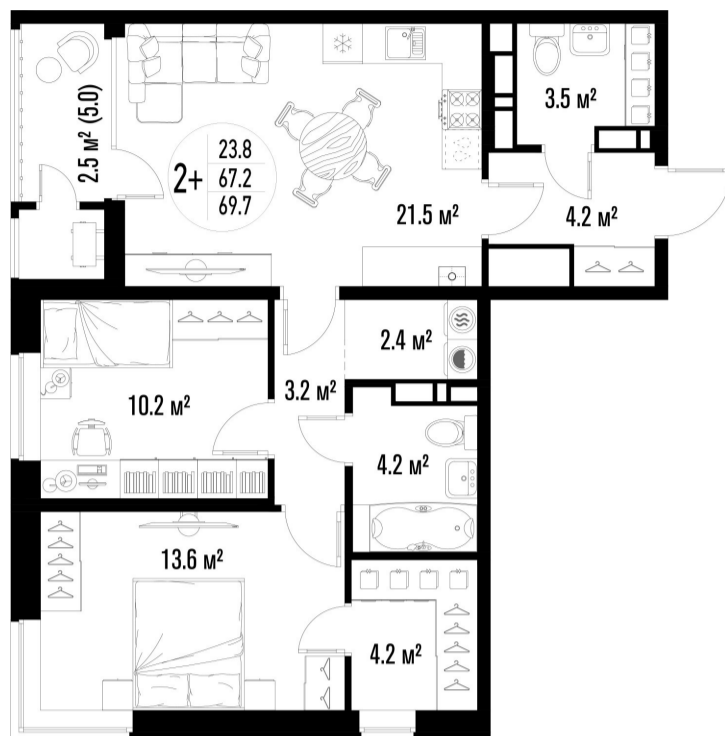

# 2-комнатная квартира- смарт

Площадь  
**69.7 м<sup>2</sup>**

Этаж  
**6/25**

Окончание строительства  
**4 кв. 2026**

Стоимость\*  
**от 9 479 200 ₽**

Цена за м<sup>2</sup>\*  
**от 136 000 ₽**

\* Предложение не является публичной офертой.