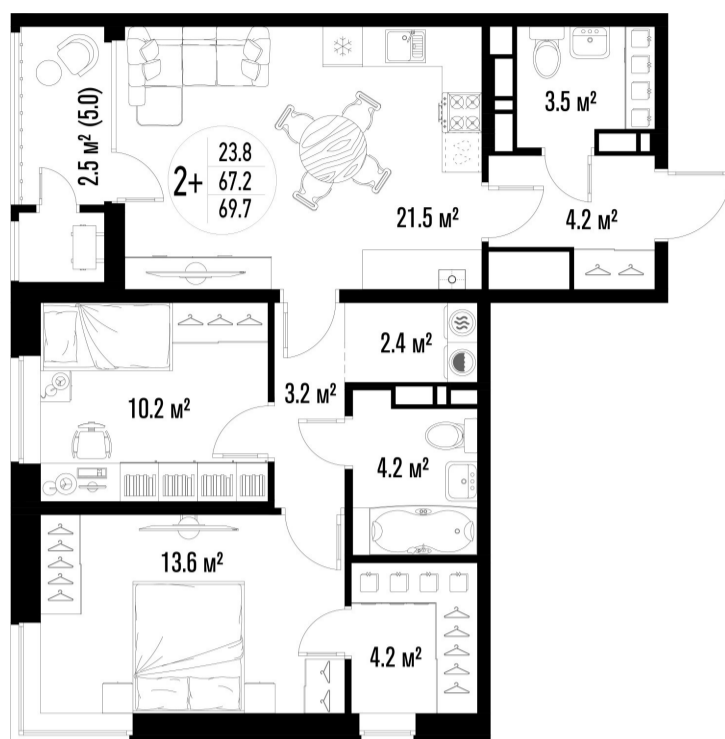

# 2-комнатная квартира- смарт

Площадь  
**69.7 м<sup>2</sup>**

Этаж  
**5/25**

Окончание строительства  
**4 кв. 2026**

Стоимость\*  
**от 9 479 200 ₽**

Цена за м<sup>2</sup>\*  
**от 136 000 ₽**

\* Предложение не является публичной офертой.