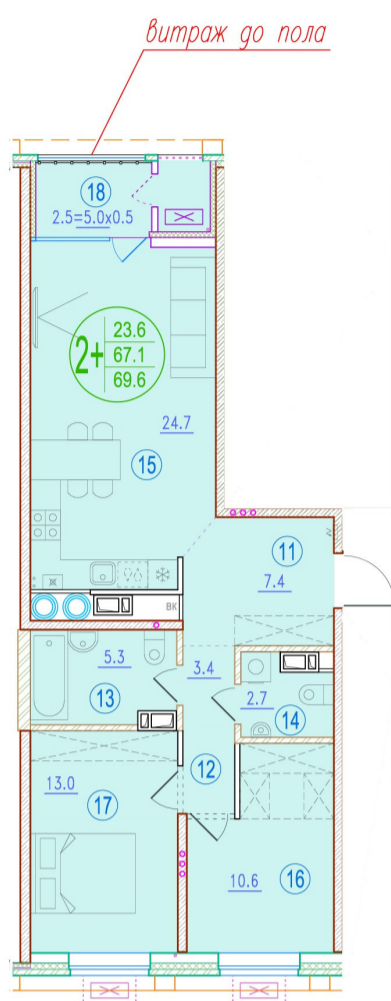

# 2-комнатная квартира-смайт

Площадь  
**69.6 м<sup>2</sup>**

Этаж  
**20/20**

Окончание строительства  
**2 кв. 2026**

Стоимость\*  
**от 9 465 600 ₽**

Цена за м<sup>2</sup>\*  
**от 136 000 ₽**

\* Предложение не является публичной офертой.