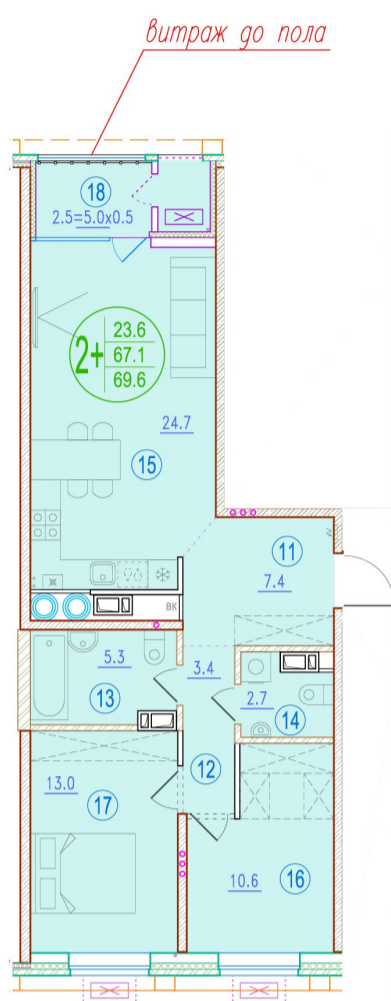

2-комнатная квартира-смайт

Площадь
69.6 м²

Этаж
19/20

Окончание строительства
2 кв. 2026

Стоимость*
от 9 465 600 ₽

Цена за м²*
от 136 000 ₽

* Предложение не является публичной офертой.

Расчёты являются предварительными, произведёнными по минимальным предложениям банков. Предлагаемая скидка является максимальной с учётом специальных ипотечных программ и/или господдержки. Данные обновлены 22.01.2025