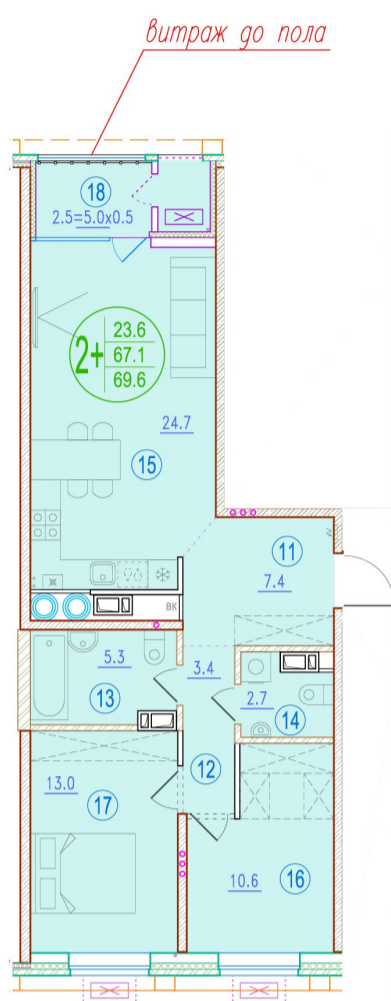

# 2-комнатная квартира-смарт

Площадь  
**69.6 м<sup>2</sup>**

Этаж  
**18/20**

Окончание строительства  
**2 кв. 2026**

Стоимость\*  
**от 9 465 600 ₽**

Цена за м<sup>2</sup>\*  
**от 136 000 ₽**

\* Предложение не является публичной офертой.