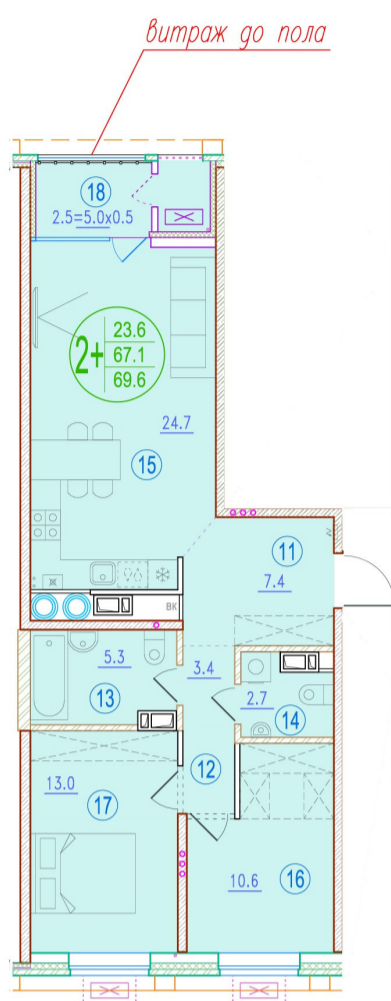

# 2-комнатная квартира-смарт

Площадь  
**69.6 м<sup>2</sup>**

Этаж  
**16/20**

Окончание строительства  
**2 кв. 2026**

Стоимость\*  
**от 9 465 600 ₽**

Цена за м<sup>2</sup>\*  
**от 136 000 ₽**

\* Предложение не является публичной офертой.