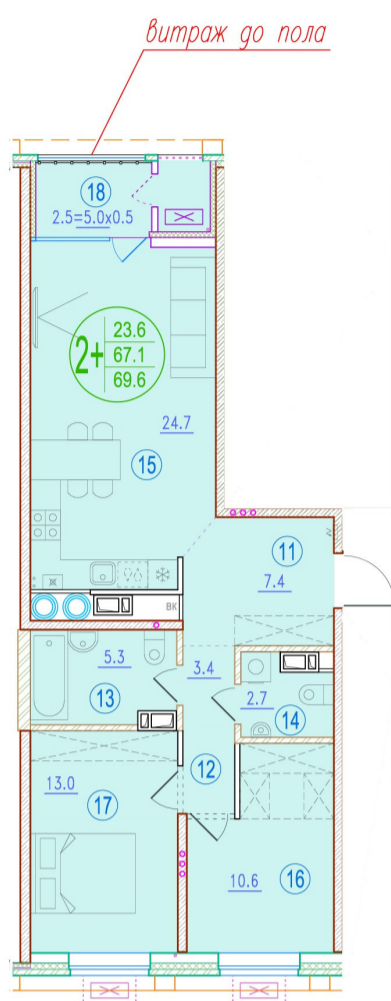

2-комнатная квартира-смайт

Площадь
69.6 м²

Этаж
15/20

Окончание строительства
2 кв. 2026

Стоимость*
от 9 465 600 ₽

Цена за м²*
от 136 000 ₽

* Предложение не является публичной офертой.

Расчёты являются предварительными, произведёнными по минимальным предложениям банков. Предлагаемая скидка является максимальной с учётом специальных ипотечных программ и/или господдержки. Данные обновлены 22.01.2025