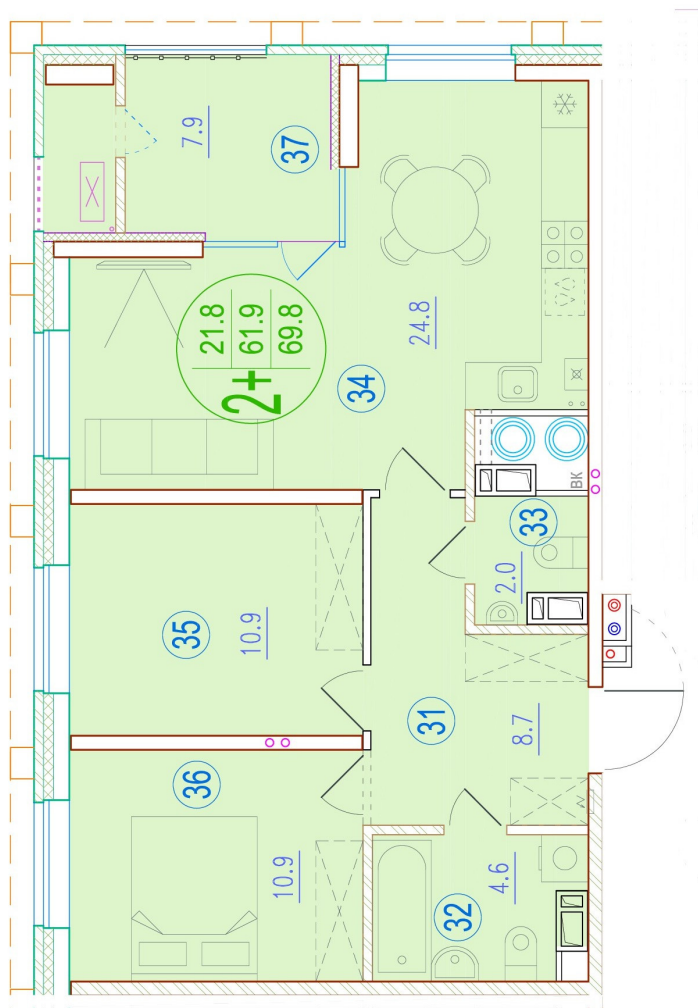

2-комнатная квартира-смайт

Площадь
69.8 м²

Этаж
13/20

Окончание строительства
2 кв. 2026

Стоимость*
от 9 492 800 ₽

Цена за м²*
от 136 000 ₽

* Предложение не является публичной офертой.

Расчёты являются предварительными, произведёнными по минимальным предложениям банков. Предлагаемая скидка является максимальной с учётом специальных ипотечных программ и/или господдержки. Данные обновлены 22.01.2025