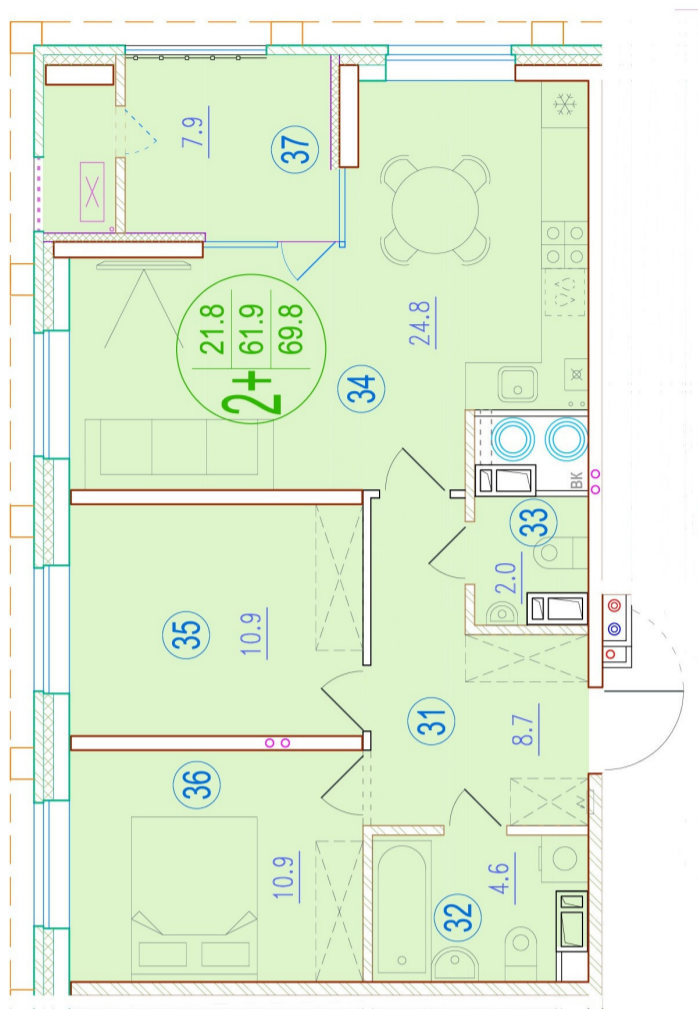

# 2-комнатная квартира-смайт

Площадь  
**69.8 м<sup>2</sup>**

Этаж  
**12/20**

Окончание строительства  
**2 кв. 2026**

Стоимость\*  
**от 9 492 800 ₽**

Цена за м<sup>2</sup>\*  
**от 136 000 ₽**

\* Предложение не является публичной офертой.