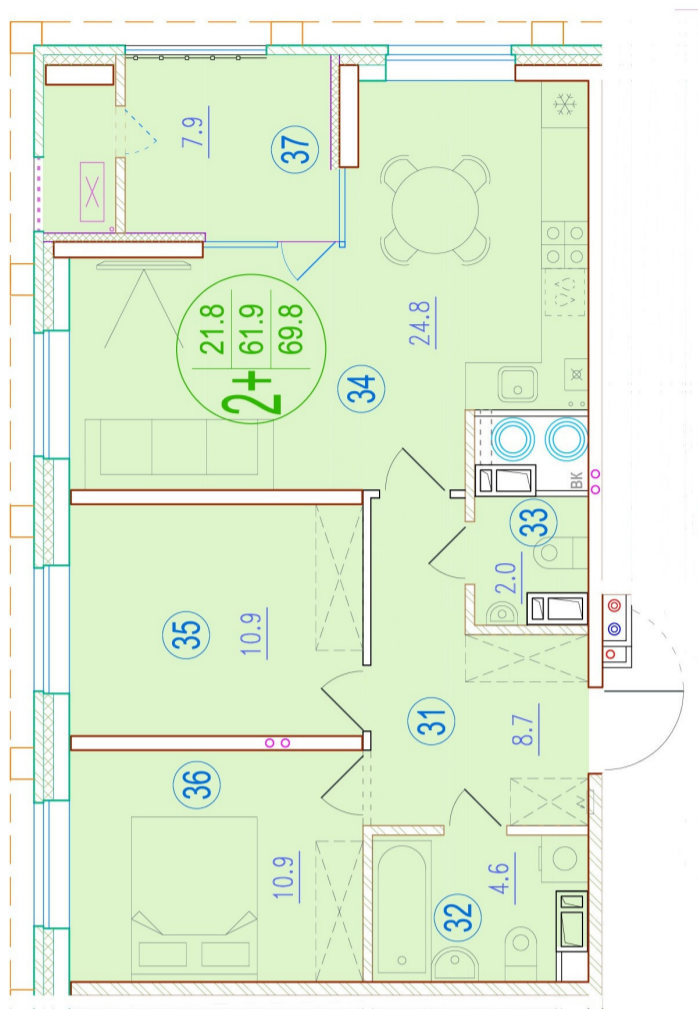

2-комнатная квартира-смарт

Площадь
69.8 м²

Этаж
11/20

Окончание строительства
2 кв. 2026

Стоимость*
от 9 492 800 ₺

Цена за м²*
от 136 000 ₺

* Предложение не является публичной офертой.

Расчёты являются предварительными, произведёнными по минимальным предложениям банков. Предлагаемая скидка является максимальной с учётом специальных ипотечных программ и/или господдержки. Данные обновлены 22.01.2025