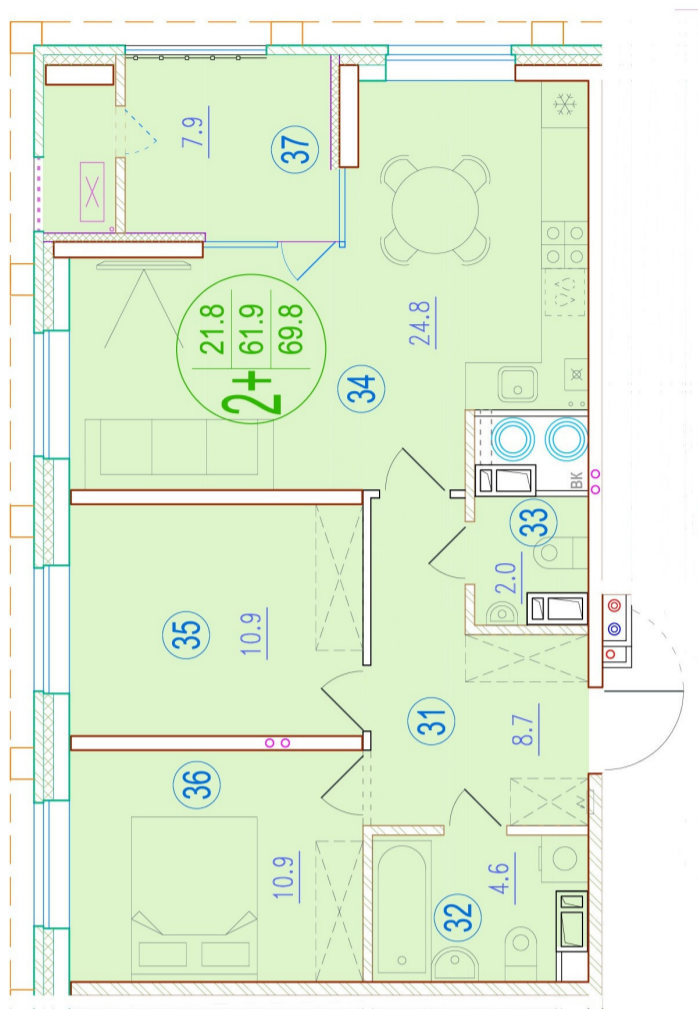

# 2-комнатная квартира-смайт

Площадь  
**69.8 м<sup>2</sup>**

Этаж  
**10/20**

Окончание строительства  
**2 кв. 2026**

Стоимость\*  
**от 9 492 800 ₽**

Цена за м<sup>2</sup>\*  
**от 136 000 ₽**

\* Предложение не является публичной офертой.