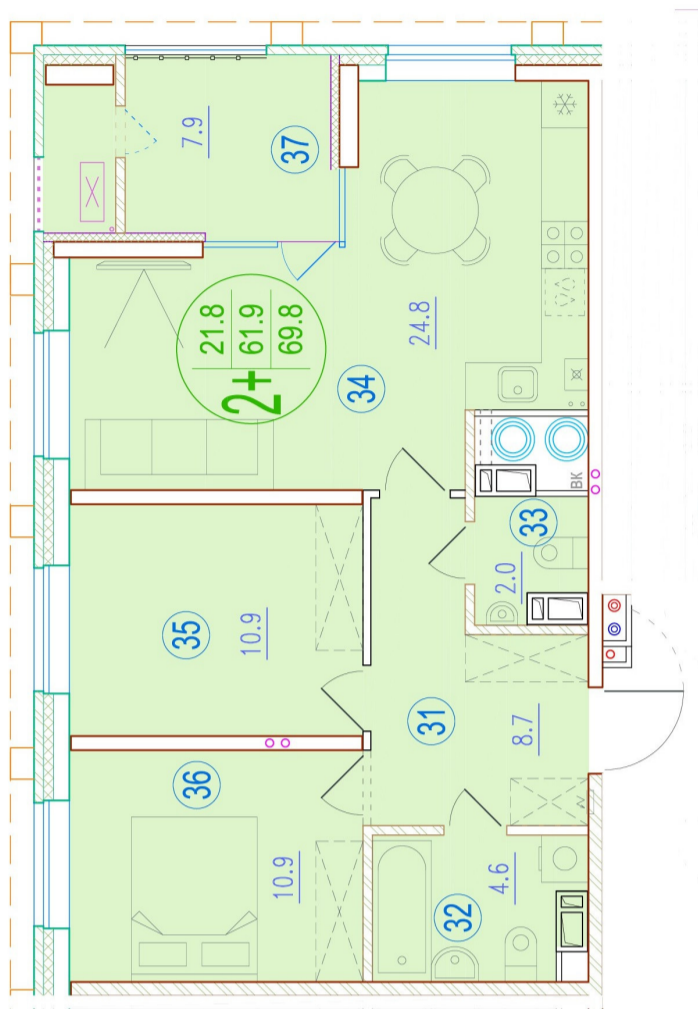

2-комнатная квартира-смарт

Площадь
69.8 м²

Этаж
9/20

Окончание строительства
2 кв. 2026

Стоимость*
от 9 492 800 ₽

Цена за м²*
от 136 000 ₽

* Предложение не является публичной офертой.

Расчёты являются предварительными, произведёнными по минимальным предложениям банков. Предлагаемая скидка является максимальной с учётом специальных ипотечных программ и/или господдержки. Данные обновлены 22.01.2025