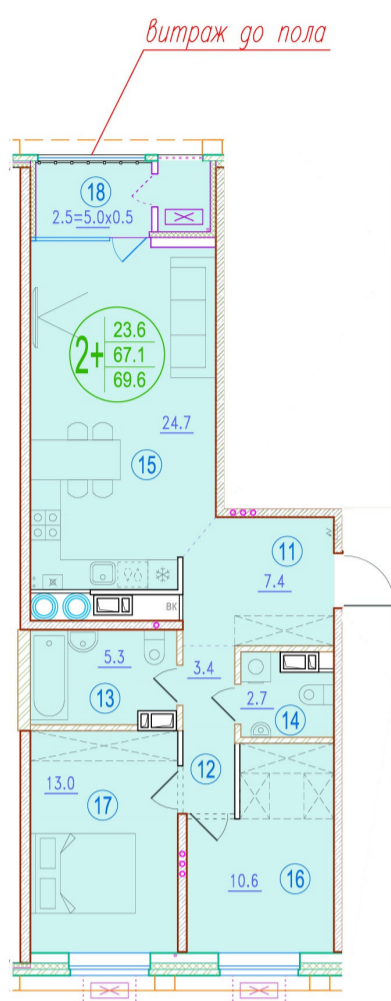

2-комнатная квартира-смайт

Площадь
69.6 м²

Этаж
8/20

Окончание строительства
2 кв. 2026

Стоимость*
от 9 465 600 ₽

Цена за м²*
от 136 000 ₽

* Предложение не является публичной офертой.

Расчёты являются предварительными, произведёнными по минимальным предложениям банков. Предлагаемая скидка является максимальной с учётом специальных ипотечных программ и/или господдержки. Данные обновлены 22.01.2025