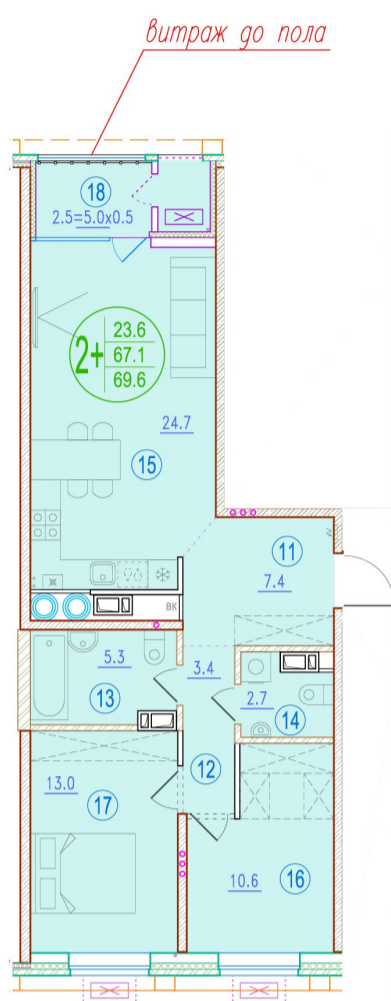

2-комнатная квартира-смайт

Площадь
69.6 м²

Этаж
7/20

Окончание строительства
2 кв. 2026

Стоимость*
от 9 465 600 ₽

Цена за м²*
от 136 000 ₽

* Предложение не является публичной офертой.

Расчёты являются предварительными, произведёнными по минимальным предложениям банков. Предлагаемая скидка является максимальной с учётом специальных ипотечных программ и/или господдержки. Данные обновлены 22.01.2025