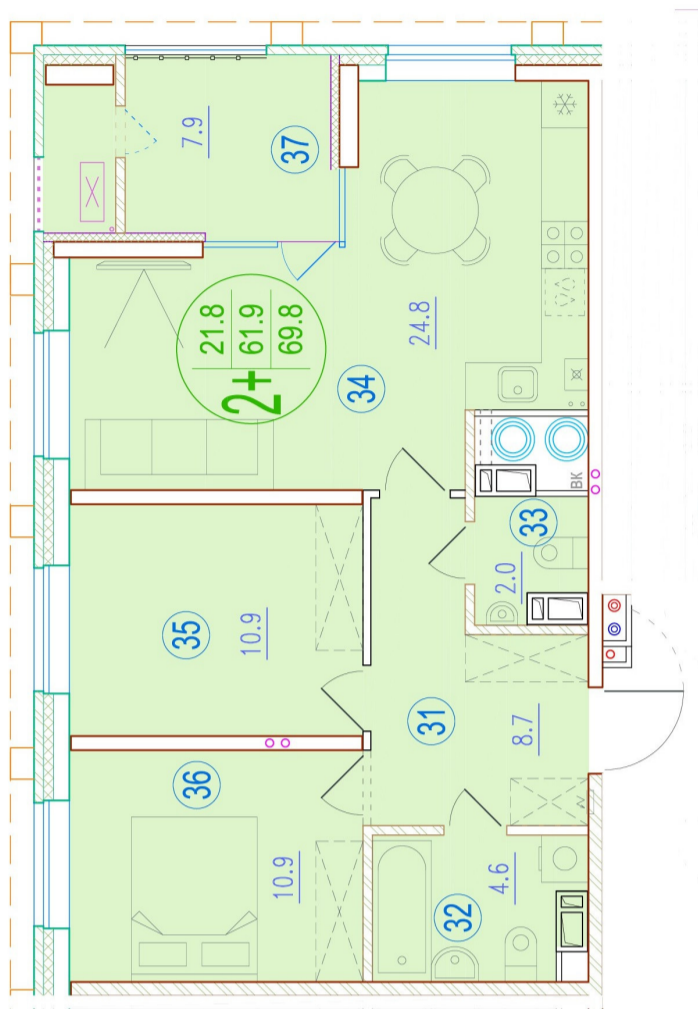

# 2-комнатная квартира-смайт

Площадь  
**69.8 м<sup>2</sup>**

Этаж  
**5/20**

Окончание строительства  
**2 кв. 2026**

Стоимость\*  
**от 9 492 800 ₽**

Цена за м<sup>2</sup>\*  
**от 136 000 ₽**

\* Предложение не является публичной офертой.