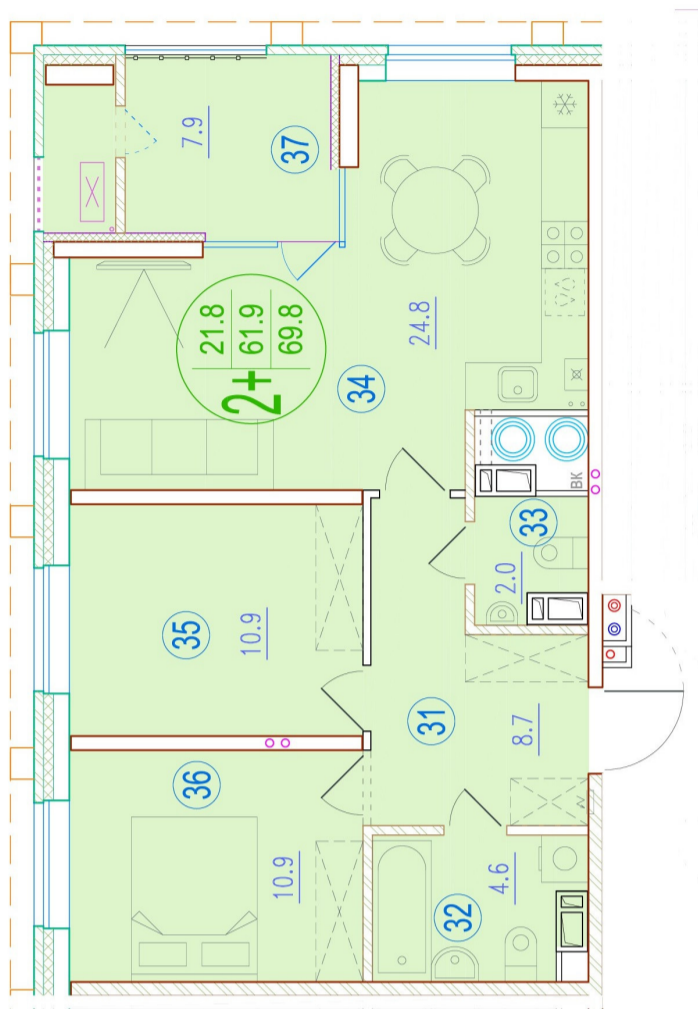

2-комнатная квартира-смарт

Площадь
69.8 м²

Этаж
4/20

Окончание строительства
2 кв. 2026

Стоимость*
от 9 492 800 ₽

Цена за м²*
от 136 000 ₽

* Предложение не является публичной офертой.

Расчёты являются предварительными, произведёнными по минимальным предложениям банков. Предлагаемая скидка является максимальной с учётом специальных ипотечных программ и/или господдержки. Данные обновлены 22.01.2025