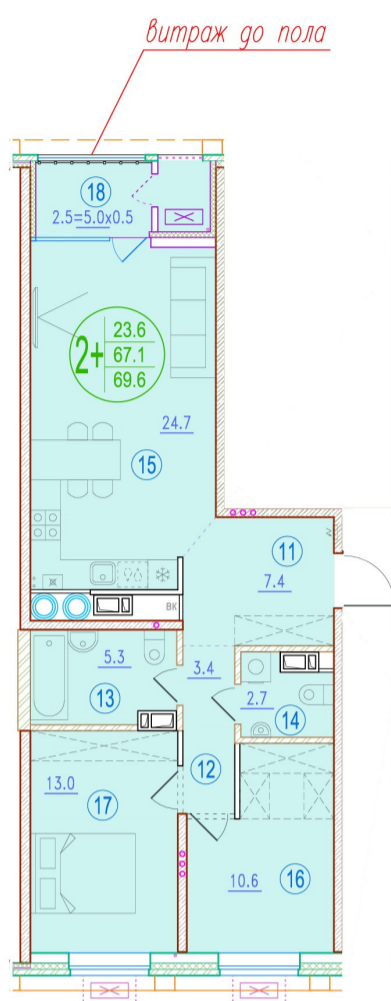

2-комнатная квартира-смайт

Площадь
69.6 м²

Этаж
4/20

Окончание строительства
2 кв. 2026

Стоимость*
от 9 465 600 ₽

Цена за м²*
от 136 000 ₽

* Предложение не является публичной офертой.

Расчёты являются предварительными, произведёнными по минимальным предложениям банков. Предлагаемая скидка является максимальной с учётом специальных ипотечных программ и/или господдержки. Данные обновлены 22.01.2025