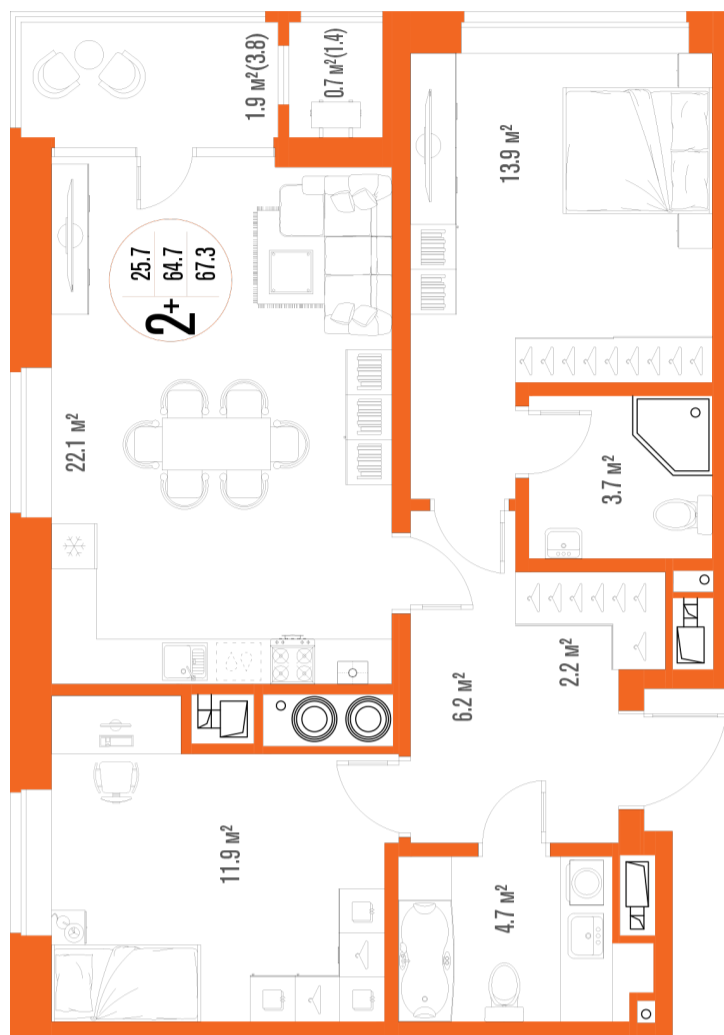

2-комнатная квартира-смарт

Площадь
67.3 м²

Этаж
17/17

Окончание строительства
2 кв. 2027

Стоимость*
от 9 085 500 ₹

Цена за м²*
от 135 000 ₹

* Предложение не является публичной офертой.

Расчёты являются предварительными, произведёнными по минимальным предложениям банков. Предлагаемая скидка является максимальной с учётом специальных ипотечных программ и/или господдержки. Данные обновлены 22.01.2025