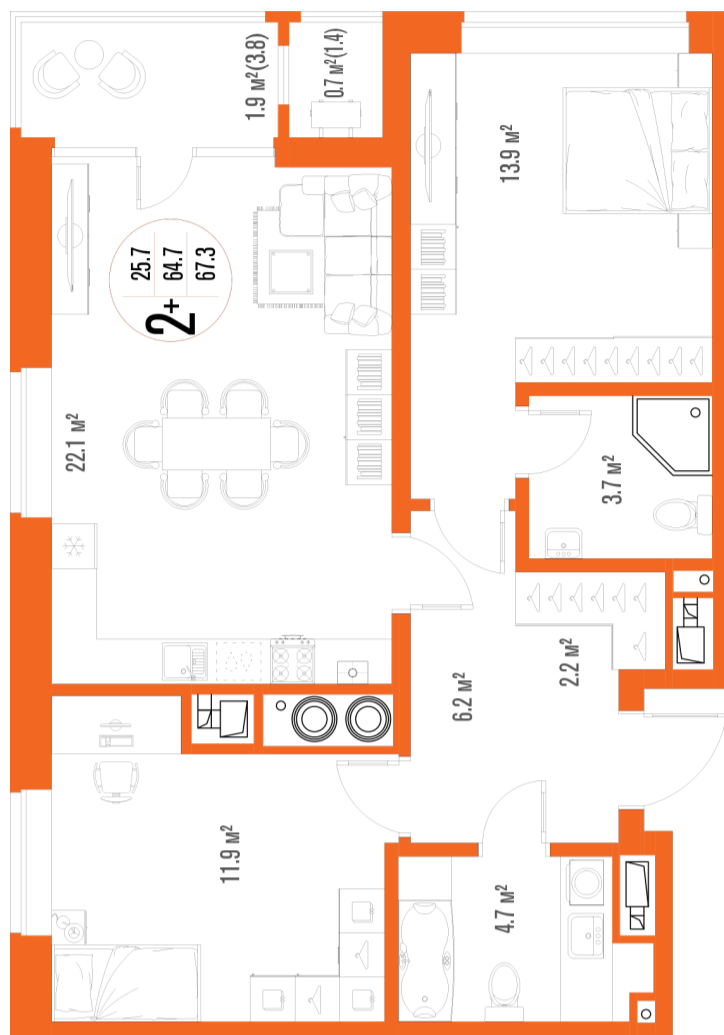

2-комнатная квартира-смайт

Площадь
67.3 м²

Этаж
16/17

Окончание строительства
2 кв. 2027

Стоимость*
от 9 085 500 ₽

Цена за м²*
от 135 000 ₽

* Предложение не является публичной офертой.

Расчёты являются предварительными, произведёнными по минимальным предложениям банков. Предлагаемая скидка является максимальной с учётом специальных ипотечных программ и/или господдержки. Данные обновлены 09.01.2025