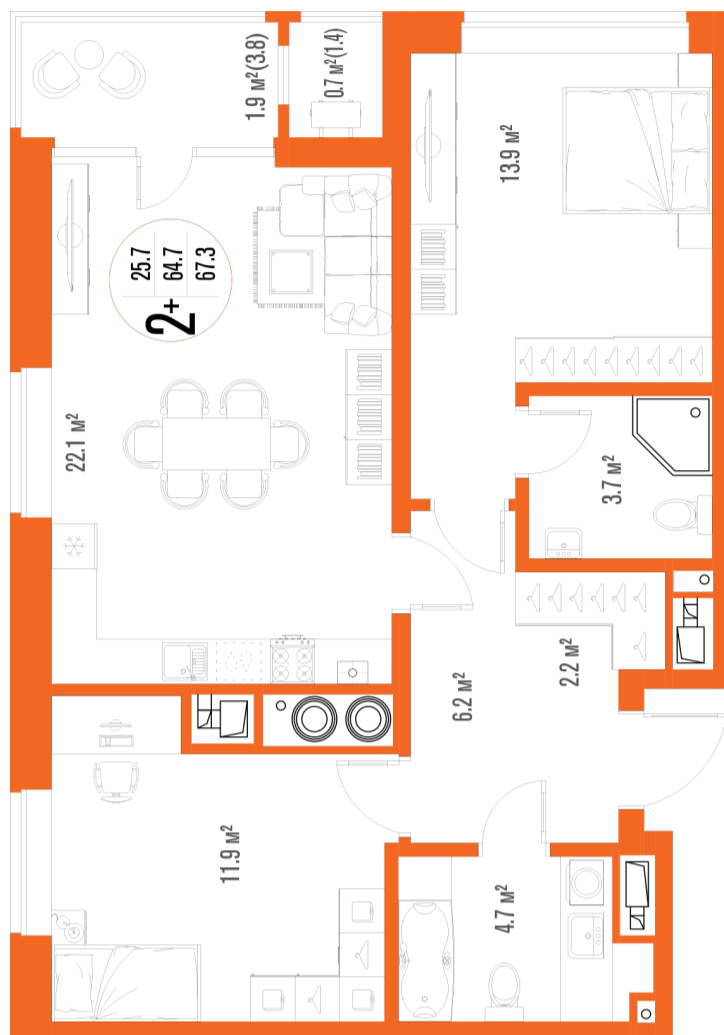

2-комнатная квартира-смарт

Площадь
67.3 м²

Этаж
15/17

Окончание строительства
2 кв. 2027

Стоимость*
от 9 085 500 ₽

Цена за м²*
от 135 000 ₽

* Предложение не является публичной офертой.

Расчёты являются предварительными, произведёнными по минимальным предложениям банков. Предлагаемая скидка является максимальной с учётом специальных ипотечных программ и/или господдержки. Данные обновлены 09.01.2025