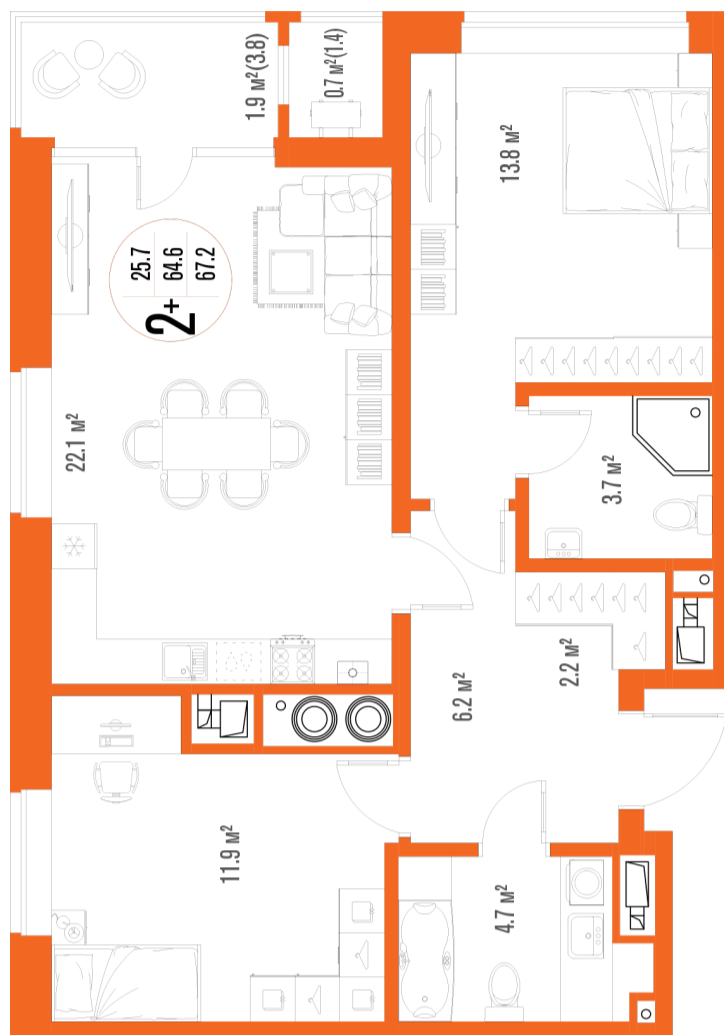

2-комнатная квартира-смайт

Площадь
67.2 м²

Этаж
14/17

Окончание строительства
2 кв. 2027

Стоимость*
от 9 072 000 ₹

Цена за м²*
от 135 000 ₹

* Предложение не является публичной офертой.

Расчёты являются предварительными, произведёнными по минимальным предложениям банков. Предлагаемая скидка является максимальной с учётом специальных ипотечных программ и/или господдержки. Данные обновлены 30.01.2025