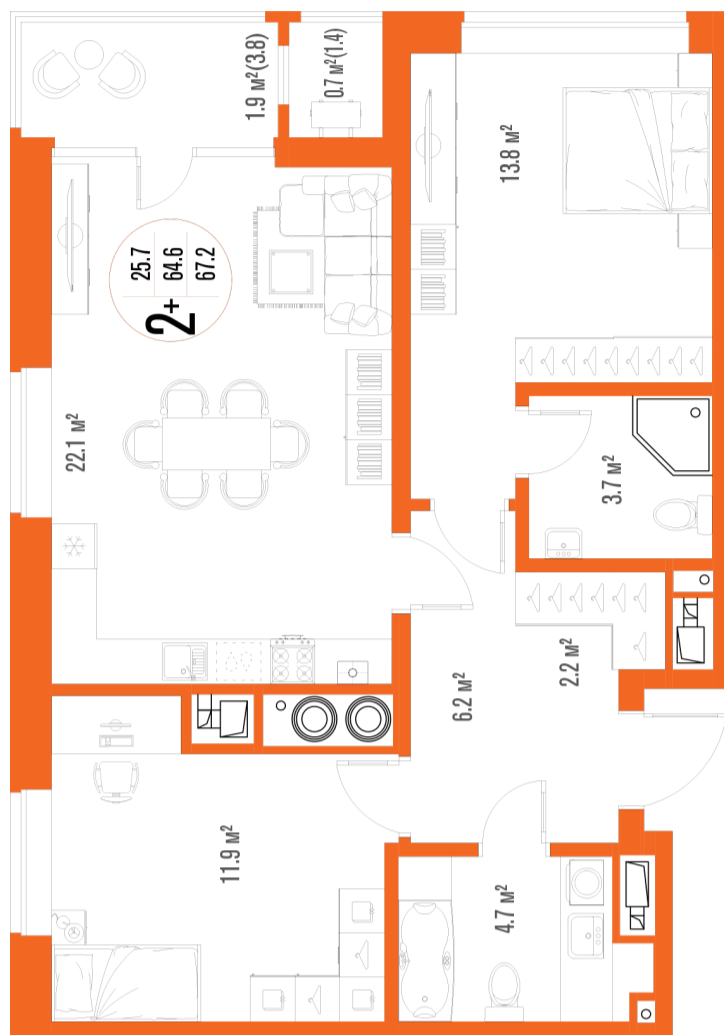

2-комнатная квартира-смайт

Площадь
67.2 м²

Этаж
13/17

Окончание строительства
2 кв. 2027

Стоимость*
от 9 072 000 ₹

Цена за м²*
от 135 000 ₹

* Предложение не является публичной офертой.

Расчёты являются предварительными, произведёнными по минимальным предложениям банков. Предлагаемая скидка является максимальной с учётом специальных ипотечных программ и/или господдержки. Данные обновлены 22.01.2025