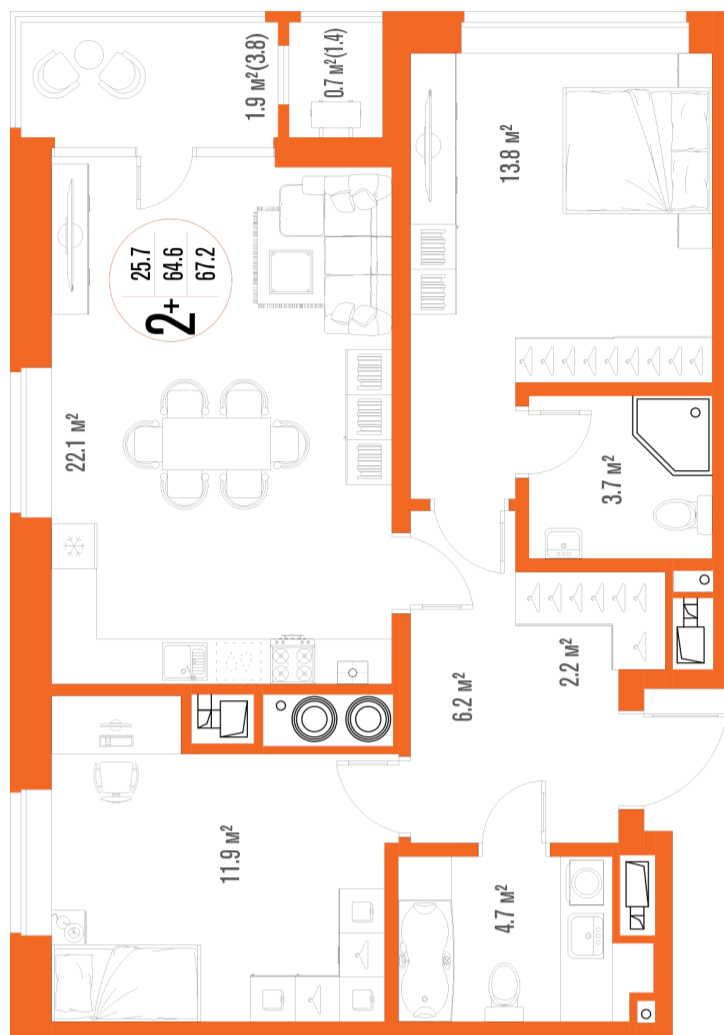

2-комнатная квартира-смайт

Площадь
67.2 м²

Этаж
12/17

Окончание строительства
2 кв. 2027

Стоимость*
от 9 072 000 ₹

Цена за м²*
от 135 000 ₹

* Предложение не является публичной офертой.

Расчёты являются предварительными, произведёнными по минимальным предложениям банков. Предлагаемая скидка является максимальной с учётом специальных ипотечных программ и/или господдержки. Данные обновлены 05.01.2025