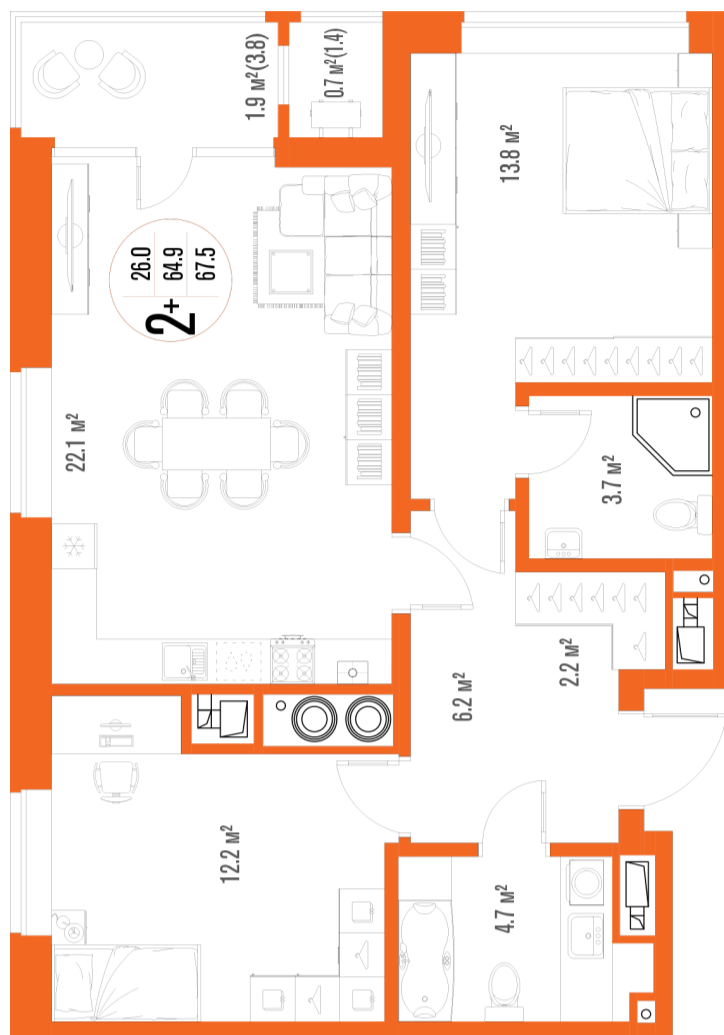

2-комнатная квартира-смайт

Площадь
67.5 м²

Этаж
10/17

Окончание строительства
2 кв. 2027

Стоимость*
от 9 112 500 ₽

Цена за м²*
от 135 000 ₽

* Предложение не является публичной офертой.

Расчёты являются предварительными, произведёнными по минимальным предложениям банков. Предлагаемая скидка является максимальной с учётом специальных ипотечных программ и/или господдержки. Данные обновлены 22.01.2025