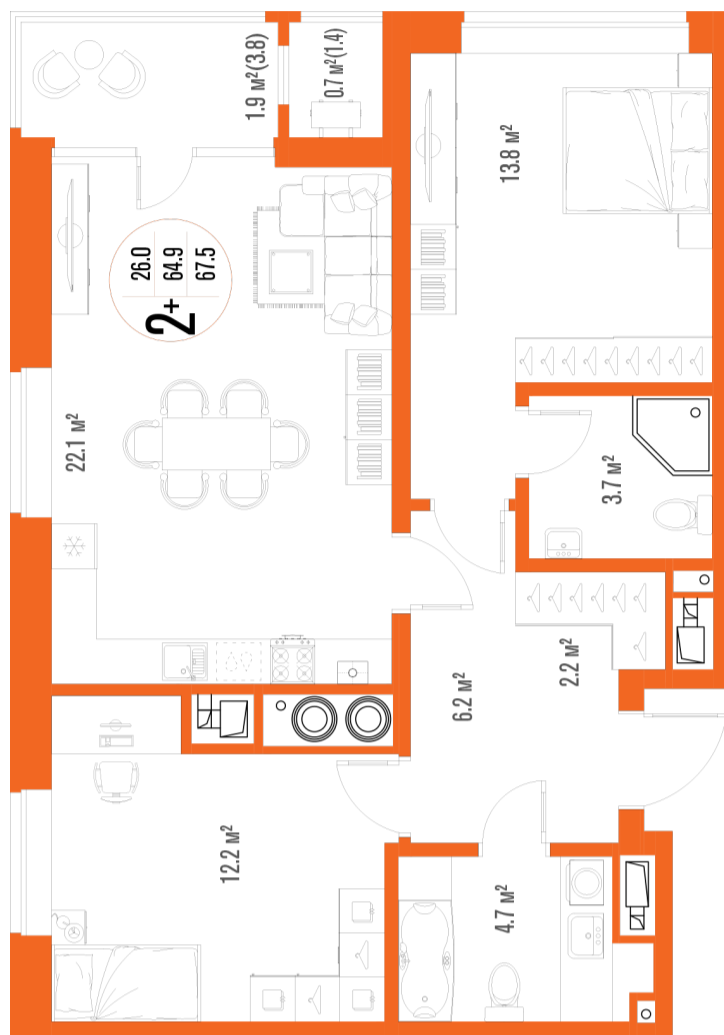

2-комнатная квартира-смарт

Площадь
67.5 м²

Этаж
9/17

Окончание строительства
2 кв. 2027

Стоимость*
от 9 112 500 ₽

Цена за м²*
от 135 000 ₽

* Предложение не является публичной офертой.

Расчёты являются предварительными, произведёнными по минимальным предложениям банков. Предлагаемая скидка является максимальной с учётом специальных ипотечных программ и/или господдержки. Данные обновлены 22.01.2025