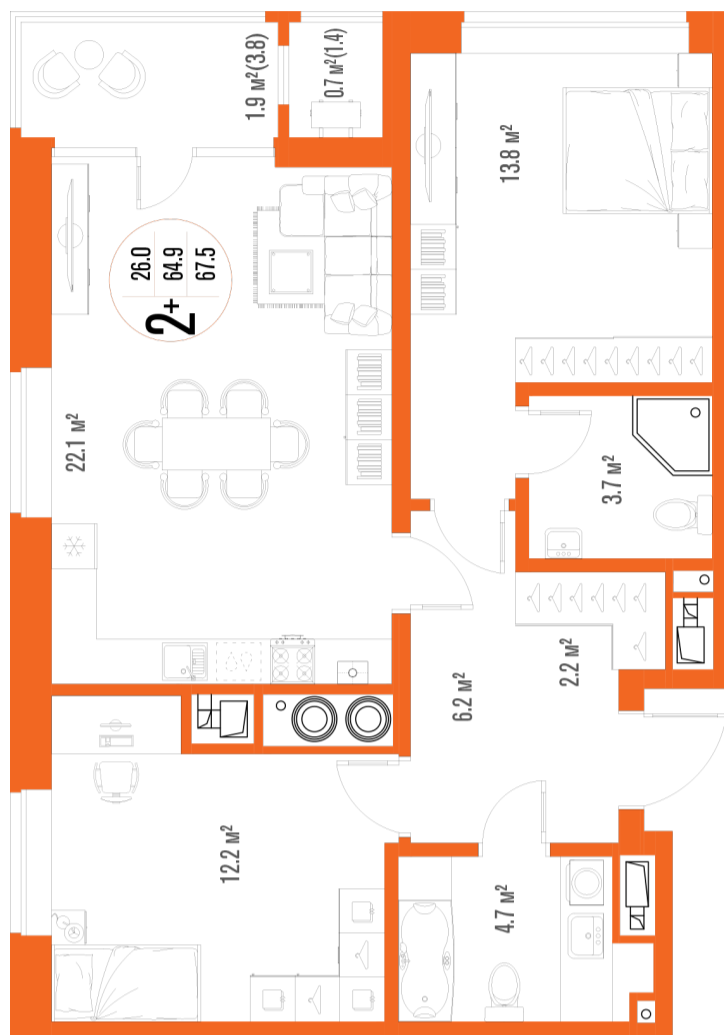

# 2-комнатная квартира-смайт

Площадь  
**67.5 м<sup>2</sup>**

Этаж  
**8/17**

Окончание строительства  
**2 кв. 2027**

Стоимость\*  
**от 9 112 500 ₽**

Цена за м<sup>2</sup>\*  
**от 135 000 ₽**

\* Предложение не является публичной офертой.