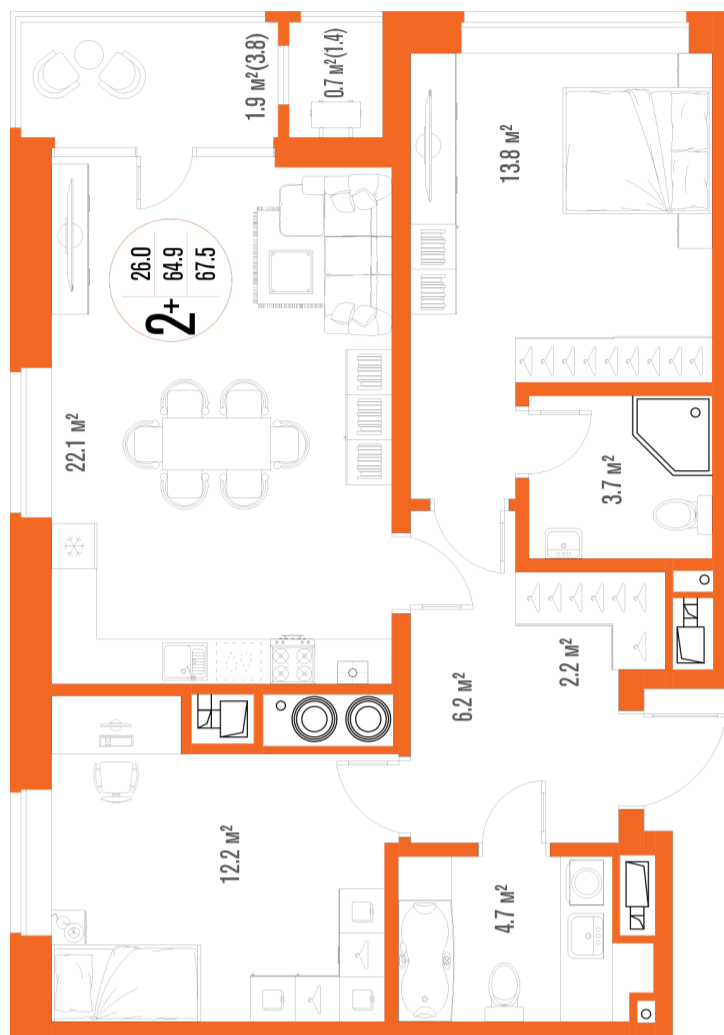

2-комнатная квартира-смайт

Площадь
67.5 м²

Этаж
6/17

Окончание строительства
2 кв. 2027

Стоимость*
от 9 112 500 ₽

Цена за м²*
от 135 000 ₽

* Предложение не является публичной офертой.

Расчёты являются предварительными, произведёнными по минимальным предложениям банков. Предлагаемая скидка является максимальной с учётом специальных ипотечных программ и/или господдержки. Данные обновлены 22.01.2025