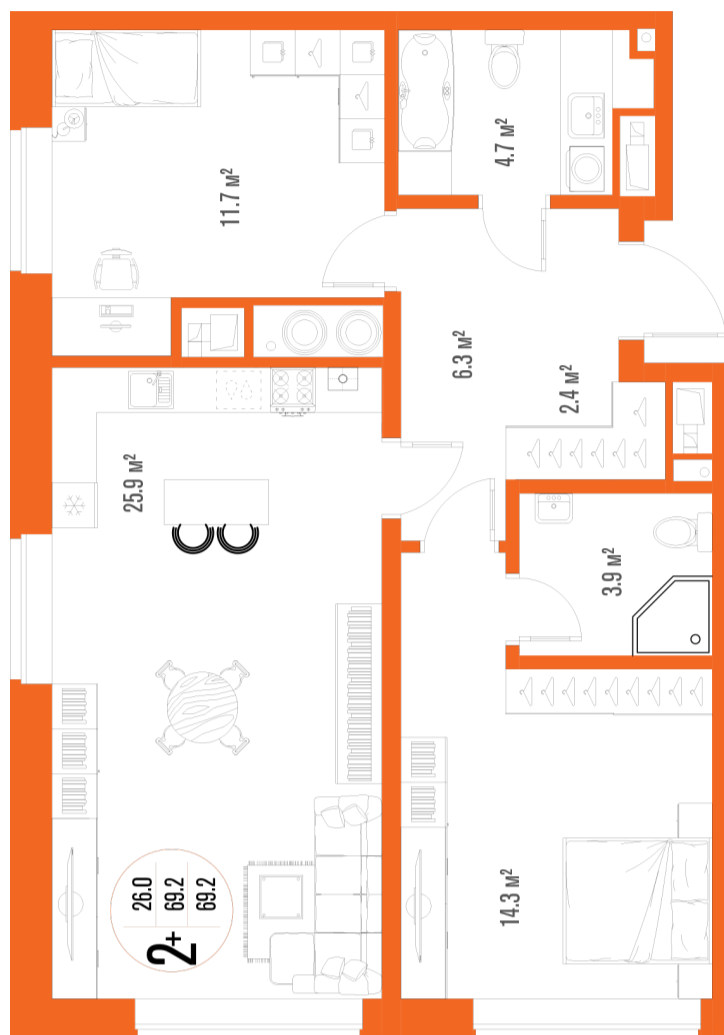

# 2-комнатная квартира-смайт

Площадь  
**69.2 м<sup>2</sup>**

Этаж  
**15/17**

Окончание строительства  
**2 кв. 2027**

Стоимость\*  
**от 9 342 000 ₽**

Цена за м<sup>2</sup>\*  
**от 135 000 ₽**

\* Предложение не является публичной офертой.