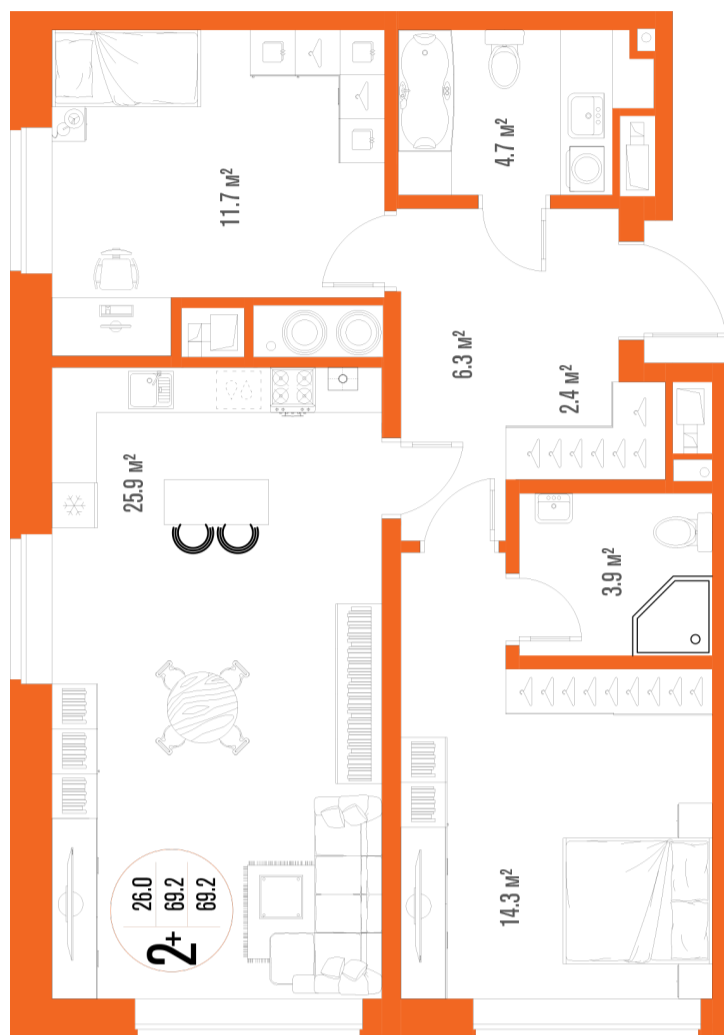

2-комнатная квартира- смарт

Площадь
69.2 м²

Этаж
12/17

Окончание строительства
2 кв. 2027

Стоимость*
от 9 342 000 ₽

Цена за м²*
от 135 000 ₽

* Предложение не является публичной офертой.

Расчёты являются предварительными, произведёнными по минимальным предложениям банков. Предлагаемая скидка является максимальной с учётом специальных ипотечных программ и/или господдержки. Данные обновлены 08.01.2025