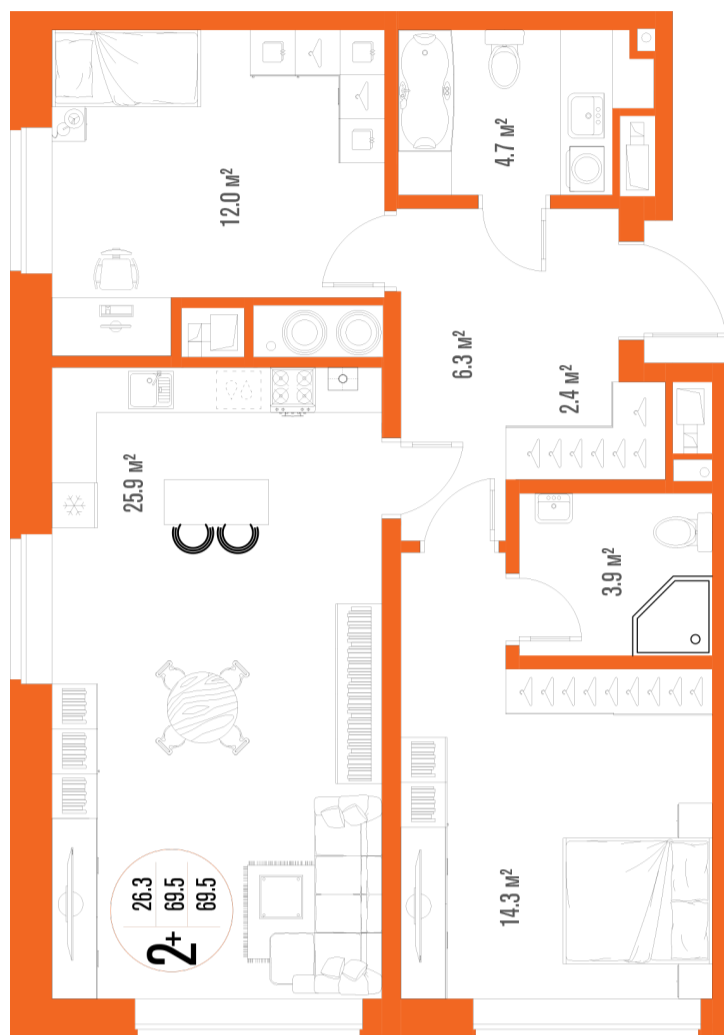

2-комнатная квартира- смарт

Площадь
69.5 м²

Этаж
10/17

Окончание строительства
2 кв. 2027

Стоимость*
от 9 382 500 ₽

Цена за м²*
от 135 000 ₽

* Предложение не является публичной офертой.

Расчёты являются предварительными, произведёнными по минимальным предложениям банков. Предлагаемая скидка является максимальной с учётом специальных ипотечных программ и/или господдержки. Данные обновлены 22.01.2025