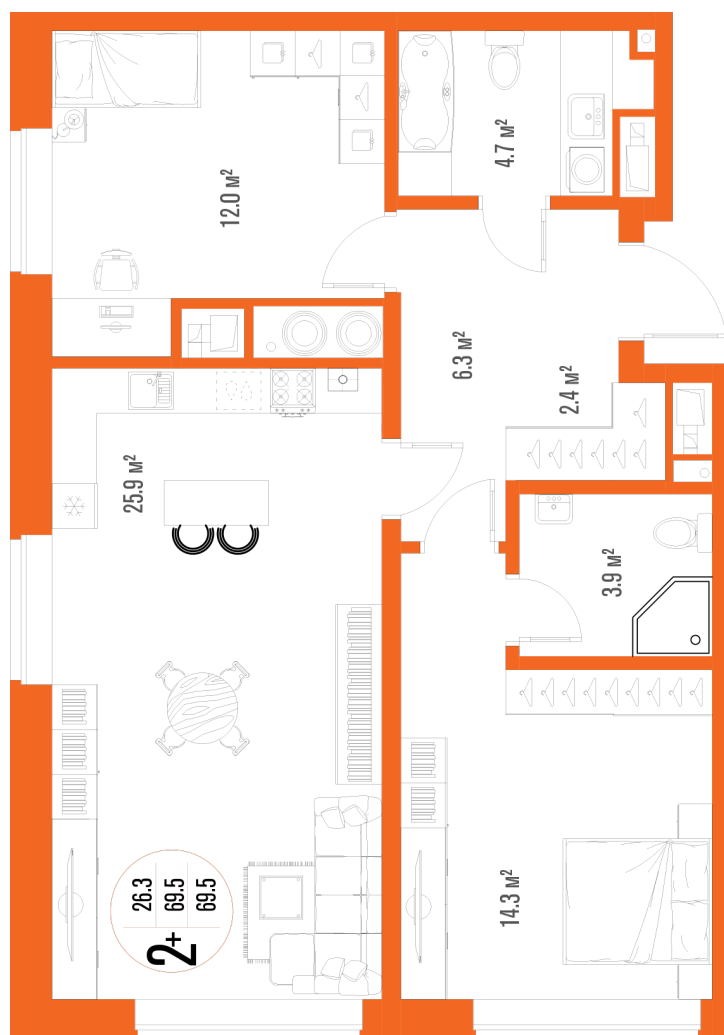

2-комнатная квартира- смарт

Площадь
69.5 м²

Этаж
9/17

Окончание строительства
2 кв. 2027

Стоимость*
от 9 382 500 ₽

Цена за м²*
от 135 000 ₽

* Предложение не является публичной офертой.

Расчёты являются предварительными, произведёнными по минимальным предложениям банков. Предлагаемая скидка является максимальной с учётом специальных ипотечных программ и/или господдержки. Данные обновлены 22.01.2025