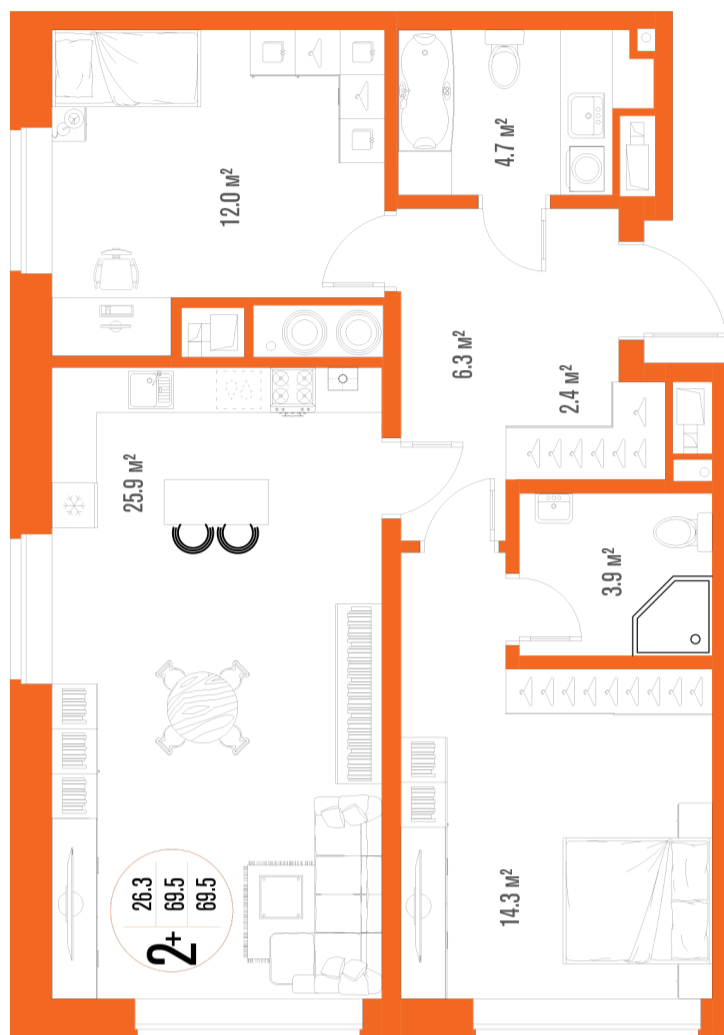

2-комнатная квартира-смайт

Площадь
69.5 м²

Этаж
8/17

Окончание строительства
2 кв. 2027

Стоимость*
от 9 382 500 ₽

Цена за м²*
от 135 000 ₽

* Предложение не является публичной офертой.

Расчёты являются предварительными, произведёнными по минимальным предложениям банков. Предлагаемая скидка является максимальной с учётом специальных ипотечных программ и/или господдержки. Данные обновлены 22.01.2025