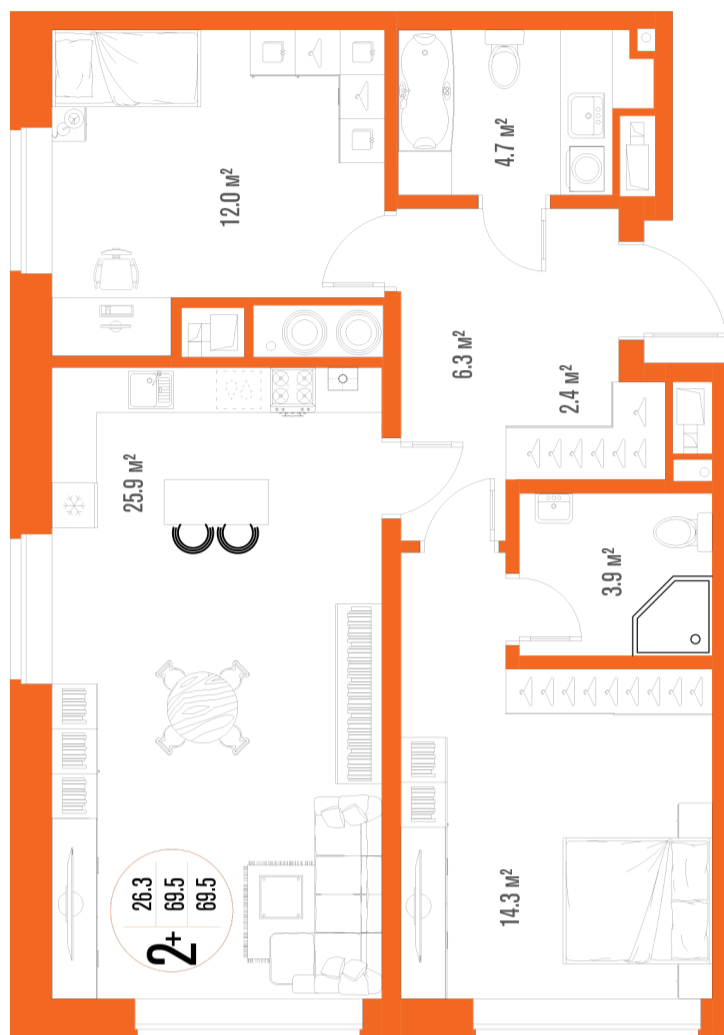

2-комнатная квартира-смарт

Площадь
69.5 м²

Этаж
7/17

Окончание строительства
2 кв. 2027

Стоимость*
от 9 382 500 ₹

Цена за м²*
от 135 000 ₹

* Предложение не является публичной офертой.

Расчёты являются предварительными, произведёнными по минимальным предложениям банков. Предлагаемая скидка является максимальной с учётом специальных ипотечных программ и/или господдержки. Данные обновлены 22.01.2025