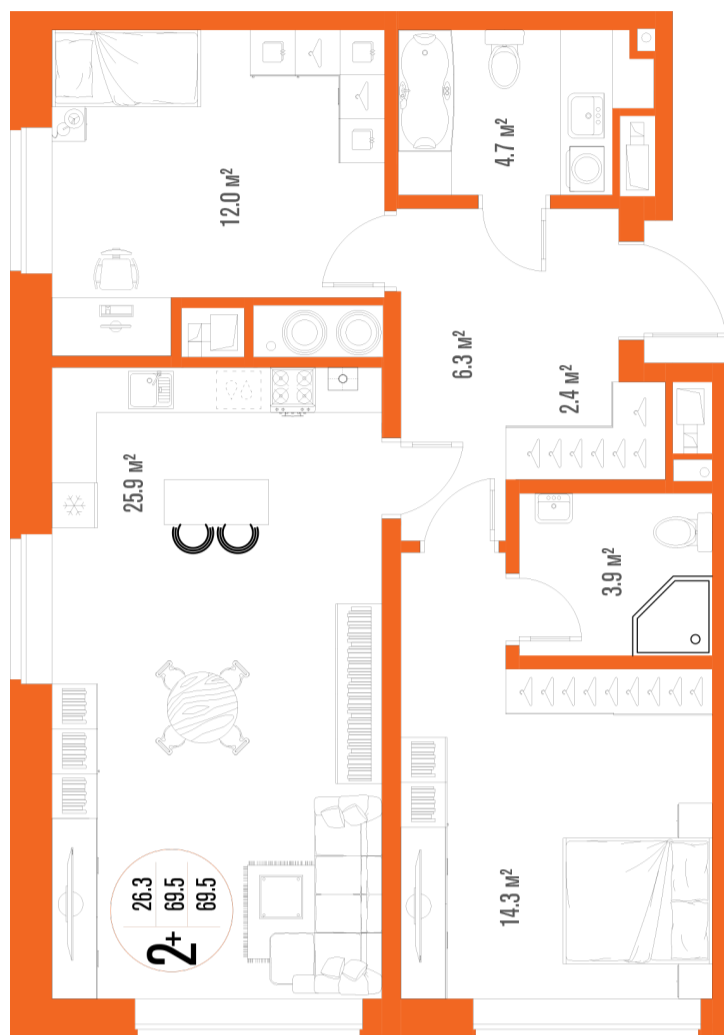

2-комнатная квартира-смайт

Площадь
69.5 м²

Этаж
4/17

Окончание строительства
2 кв. 2027

Стоимость*
от 9 382 500 ₽

Цена за м²*
от 135 000 ₽

* Предложение не является публичной офертой.

Расчёты являются предварительными, произведёнными по минимальным предложениям банков. Предлагаемая скидка является максимальной с учётом специальных ипотечных программ и/или господдержки. Данные обновлены 10.01.2025