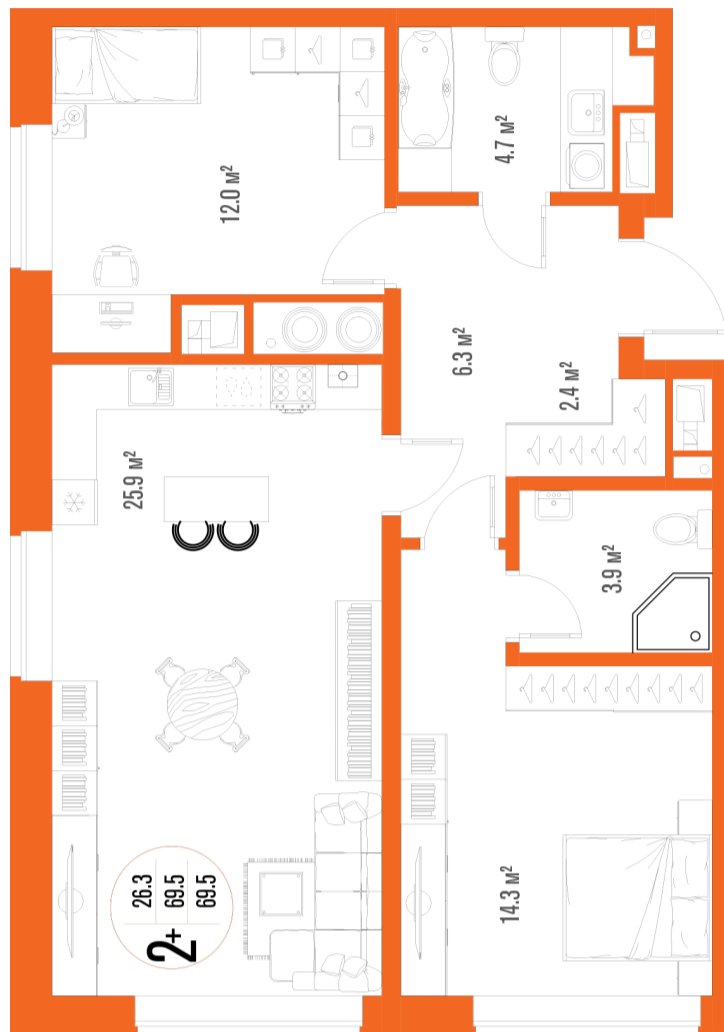

2-комнатная квартира- смарт

Площадь
69.5 м²

Этаж
2/17

Окончание строительства
2 кв. 2027

Стоимость*
от 9 382 500 ₽

Цена за м²*
от 135 000 ₽

* Предложение не является публичной офертой.

Расчёты являются предварительными, произведёнными по минимальным предложениям банков. Предлагаемая скидка является максимальной с учётом специальных ипотечных программ и/или господдержки. Данные обновлены 23.01.2025