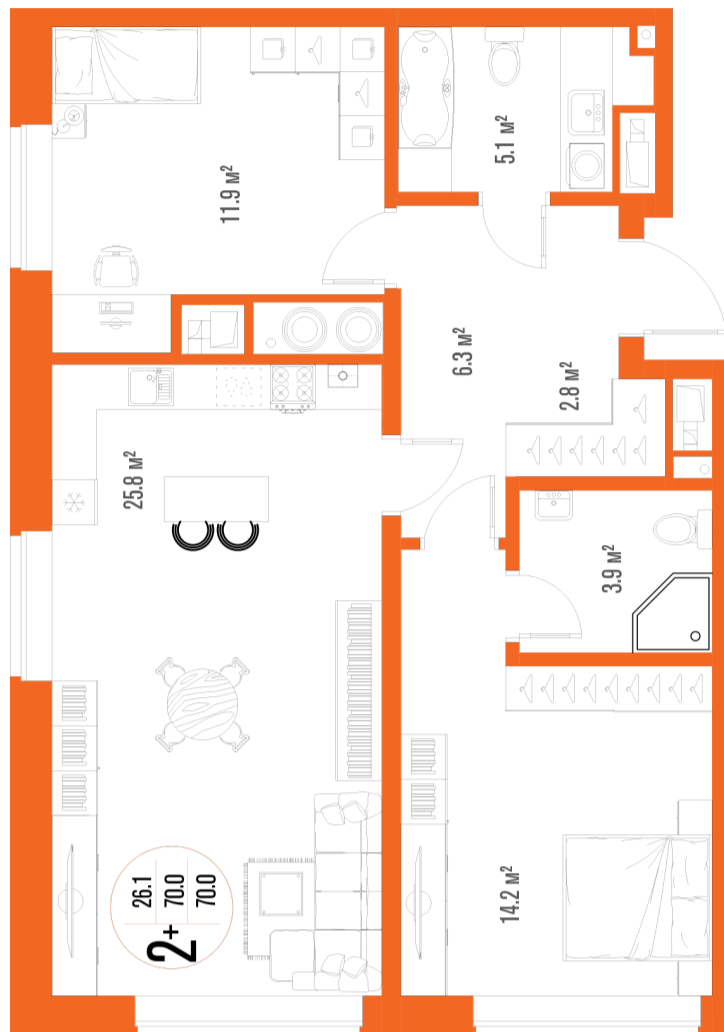

2-комнатная квартира-смайт

Площадь
70 м²

Этаж
1/17

Окончание строительства
2 кв. 2027

Стоимость*
от 9 450 000 ₽

Цена за м²*
от 135 000 ₽

* Предложение не является публичной офертой.

Расчёты являются предварительными, произведёнными по минимальным предложениям банков. Предлагаемая скидка является максимальной с учётом специальных ипотечных программ и/или господдержки. Данные обновлены 09.01.2025