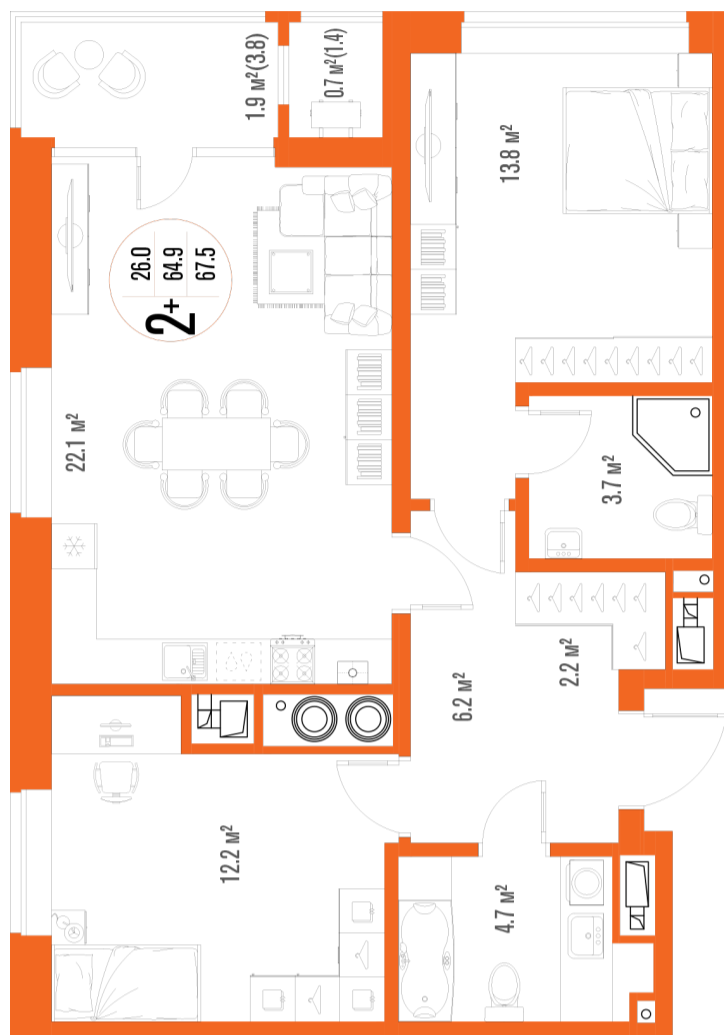

2-комнатная квартира-смайт

Площадь
67.5 м²

Этаж
5/17

Окончание строительства
2 кв. 2027

Стоимость*
от 9 045 000 ₽

Цена за м²*
от 134 000 ₽

* Предложение не является публичной офертой.

Расчёты являются предварительными, произведёнными по минимальным предложениям банков. Предлагаемая скидка является максимальной с учётом специальных ипотечных программ и/или господдержки. Данные обновлены 22.01.2025