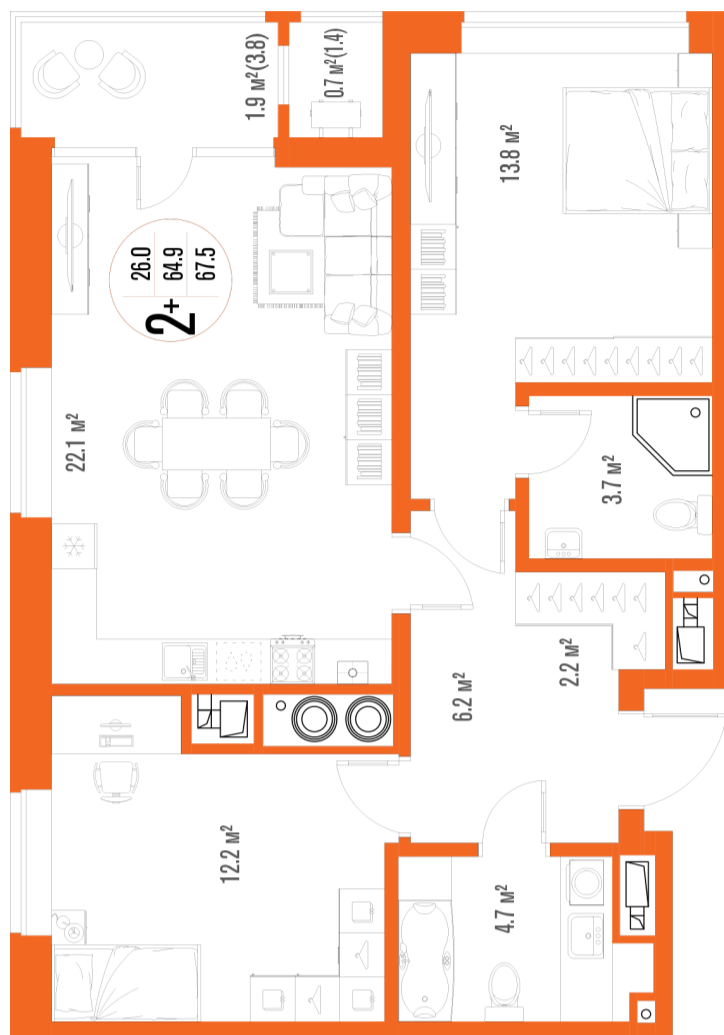

2-комнатная квартира-смайт

Площадь
67.5 м²

Этаж
4/17

Окончание строительства
2 кв. 2027

Стоимость*
от 9 045 000 ₽

Цена за м²*
от 134 000 ₽

* Предложение не является публичной офертой.

Расчёты являются предварительными, произведёнными по минимальным предложениям банков. Предлагаемая скидка является максимальной с учётом специальных ипотечных программ и/или господдержки. Данные обновлены 22.01.2025