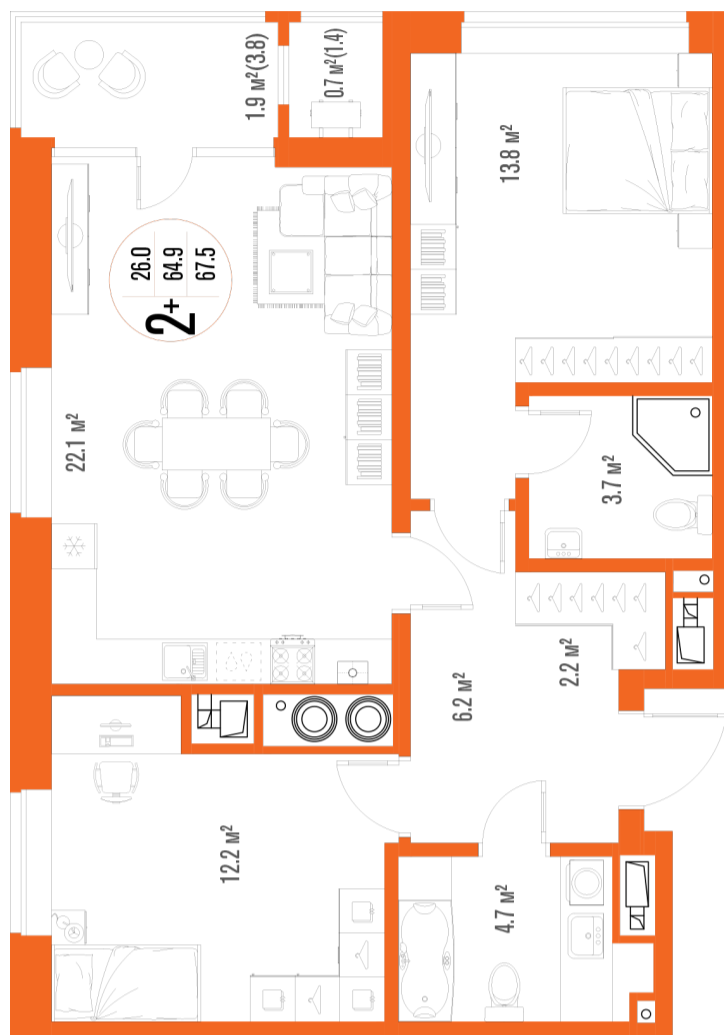

2-комнатная квартира-смарт

Площадь
67.5 м²

Этаж
3/17

Окончание строительства
2 кв. 2027

Стоимость*
от 9 045 000 ₽

Цена за м²*
от 134 000 ₽

* Предложение не является публичной офертой.

Расчёты являются предварительными, произведёнными по минимальным предложениям банков. Предлагаемая скидка является максимальной с учётом специальных ипотечных программ и/или господдержки. Данные обновлены 22.01.2025